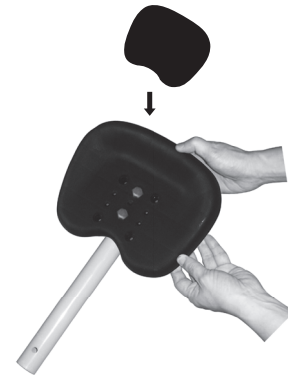

EN Seesaw
Assembly instruction
FR Bascule
Notice de montage
ES Columpio balancín
Instrucciones de montaje

DE Wippschaukel
Aufbauanleitung
IT Altalena a bilico
Istruzioni di montaggio

Art. Nr. 9514

Follow us on:

①

②

③

④

Legler OHG small foot company
Achimier Straße 7
27755 Delmenhorst / Germany
www.small-foot.de

WARNING! Adult assembly required. **ACHTUNG!** Aufbau nur durch einen Erwachsenen. **ATTENTION!** Assemblage par un adulte requis. **AVVERTENZA!** Richiesto assemblaggio da parte di un adulto. **ADVERTENCIA!** Se requiere ensamblaje por un adulto.