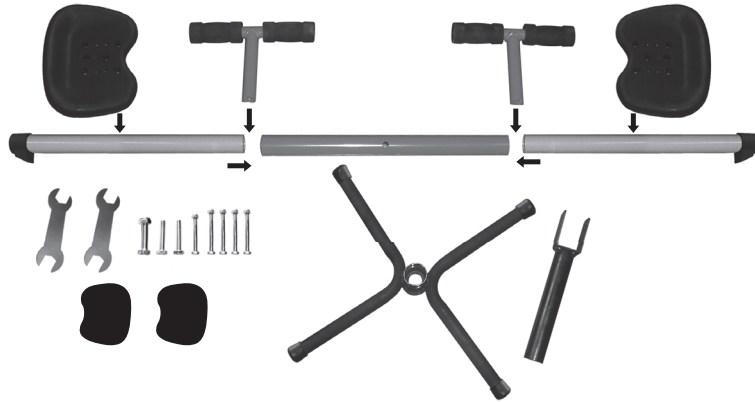

EN Seesaw
Assembly instruction
FR Bascule
Notice de montage
ES Columpio balancín
Instrucciones de montaje

DE Wippschaukel
Aufbauanleitung
IT Altalena a bilico
Istruzioni di montaggio

Art. Nr. 9514

Follow us on:

①

②

③

④

Legler OHG small foot company
Achimier Straße 7
27755 Delmenhorst / Germany
www.small-foot.de

WARNING! Adult assembly required. **ACHTUNG!** Aufbau nur durch einen Erwachsenen. **ATTENTION!** Assemblage par un adulte requis. **AVVERTENZA!** Richiesto assemblaggio da parte di un adulto. **ADVERTENCIA!** Se requiere ensamblaje por un adulto.