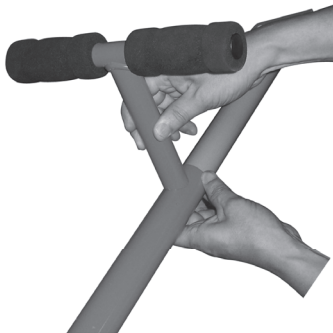

EN Seesaw
Assembly instruction
FR Bascule
Notice de montage
ES Columpio balancín
Instrucciones de montaje

DE Wippschaukel
Aufbauanleitung
IT Altalena a bilico
Istruzioni di montaggio

Art. Nr. 9514

Follow us on:

①

②

③

④

Legler OHG small foot company
Achimier Straße 7
27755 Delmenhorst / Germany
www.small-foot.de

WARNING! Adult assembly required. **ACHTUNG!** Aufbau nur durch einen Erwachsenen. **ATTENTION!** Assemblage par un adulte requis. **AVVERTENZA!** Richiesto assemblaggio da parte di un adulto. **ADVERTENCIA!** Se requiere ensamblaje por un adulto.