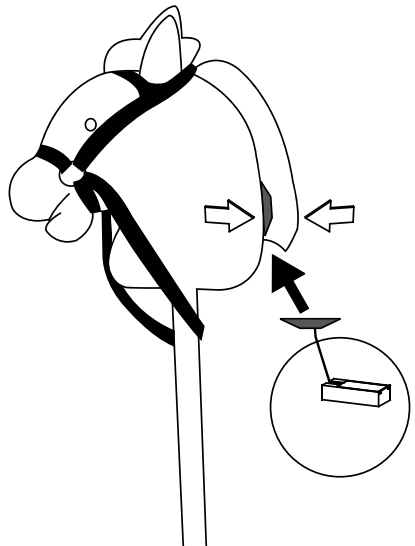

Art. Nr. 4105

Hobby Horse Thunder
Assembly instruction

Steckenpferd Donner
Aufbauanleitung

Cheval sur bâton Tonnerre
Notice de montage

Cavalluccio Tuono
Istruzioni di montaggio

Caballito de palo Trueno
Instrucciones de montaje

 **CAUTION:**
The toy is to be assembled by an adult.

 **CAUTION:**
Assemblage par un adulte requis.

 **WARNING:**
CHOKING HAZARD
Small parts. Not for children under 3 years.

 **AVERTISSEMENT:**
RISQUE DE SUFFOCATION
Présence de petits éléments. Ne convient pas aux enfants de moins de 3 ans.

1

2

3

AA 1.5V x 2

4

5

WARNING! Adult assembly required. | ACHTUNG! Aufbau nur durch einen Erwachsenen. | ATTENTION! Assemblage par un adulte requis. | AVVERTENZA! Richiesto assemblaggio da parte di un adulto. | ADVERTENCIA! Se requiere ensamblaje por un adulto.