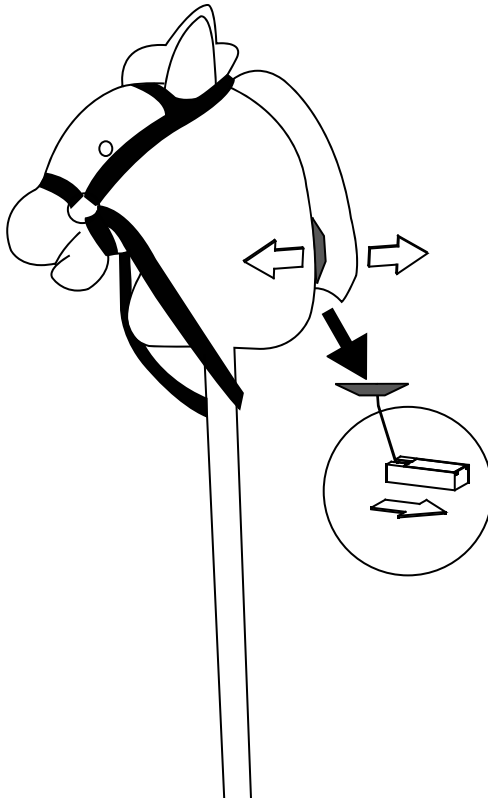

Art. Nr. 4105

Hobby Horse Thunder
Assembly instruction

Steckenpferd Donner
Aufbauanleitung

Cheval sur bâton Tonnerre
Notice de montage

Cavalluccio Tuono
Istruzioni di montaggio

Caballito de palo Trueno
Instrucciones de montaje

 **CAUTION:**
The toy is to be assembled by an adult.

 **CAUTION:**
Assemblage par un adulte requis.

 **WARNING:**
CHOKING HAZARD
Small parts. Not for children under 3 years.

 **AVERTISSEMENT:**
RISQUE DE SUFFOCATION
Présence de petits éléments. Ne convient pas aux enfants de moins de 3 ans.

1

2

3

AA 1.5V x 2

4

5

WARNING! Adult assembly required. | ACHTUNG! Aufbau nur durch einen Erwachsenen. | ATTENTION! Assemblage par un adulte requis. | AVVERTENZA! Richiesto assemblaggio da parte di un adulto. | ADVERTENCIA! Se requiere ensamblaje por un adulto.