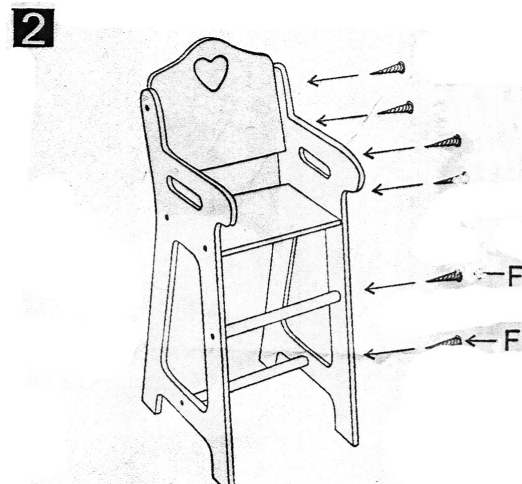

Aufbauanleitung - Assembly Instructions

Puppenhochstuhl weiß - Doll's High Chair white

Art. Nr. 2872

Ax1

Bx1

Cx1

Dx2

($\Phi 4 \times 35 \text{mm}$)

Ex10

($\Phi 4 \times 25 \text{mm}$)

Fx4

Gx2

small foot company
Achimer Straße 7
27755 Delmenhorst / Germany
info@smallfootcompany.com
www.smallfootcompany.com