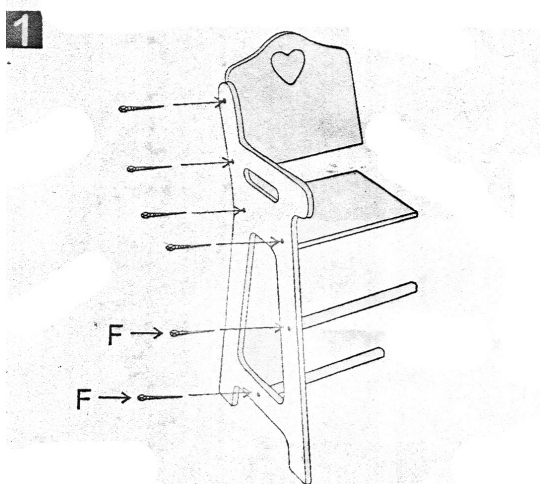

Aufbauanleitung - Assembly Instructions

Puppenhochstuhl weiß - Doll's High Chair white

Art. Nr. 2872

Ax1

Bx1

Cx1

Dx2

($\Phi 4 \times 35 \text{mm}$)

Ex10

($\Phi 4 \times 25 \text{mm}$)

Fx4

Gx2

small foot company
Achimer Straße 7
27755 Delmenhorst / Germany
info@smallfootcompany.com
www.smallfootcompany.com