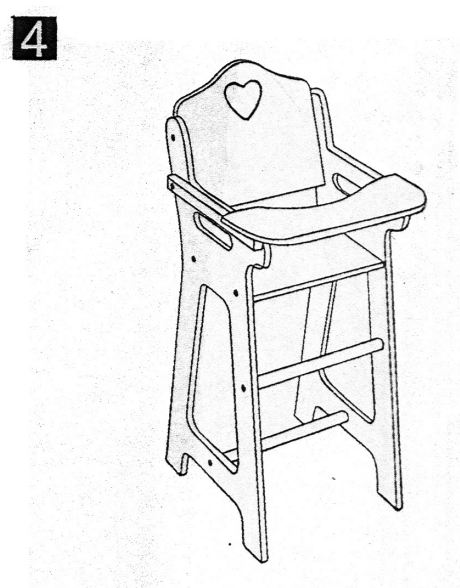

small foot company
Achimer Straße 7
27755 Delmenhorst / Germany
info@smallfootcompany.com
www.smallfootcompany.com