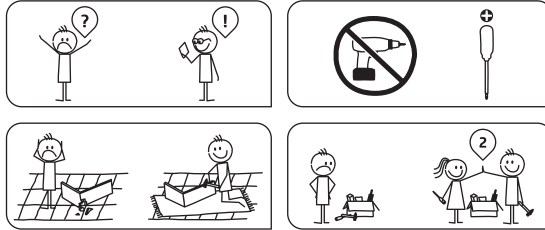

A x 2

B x 2

C x 2

D x 2

E x 1

a x 8

b x 8