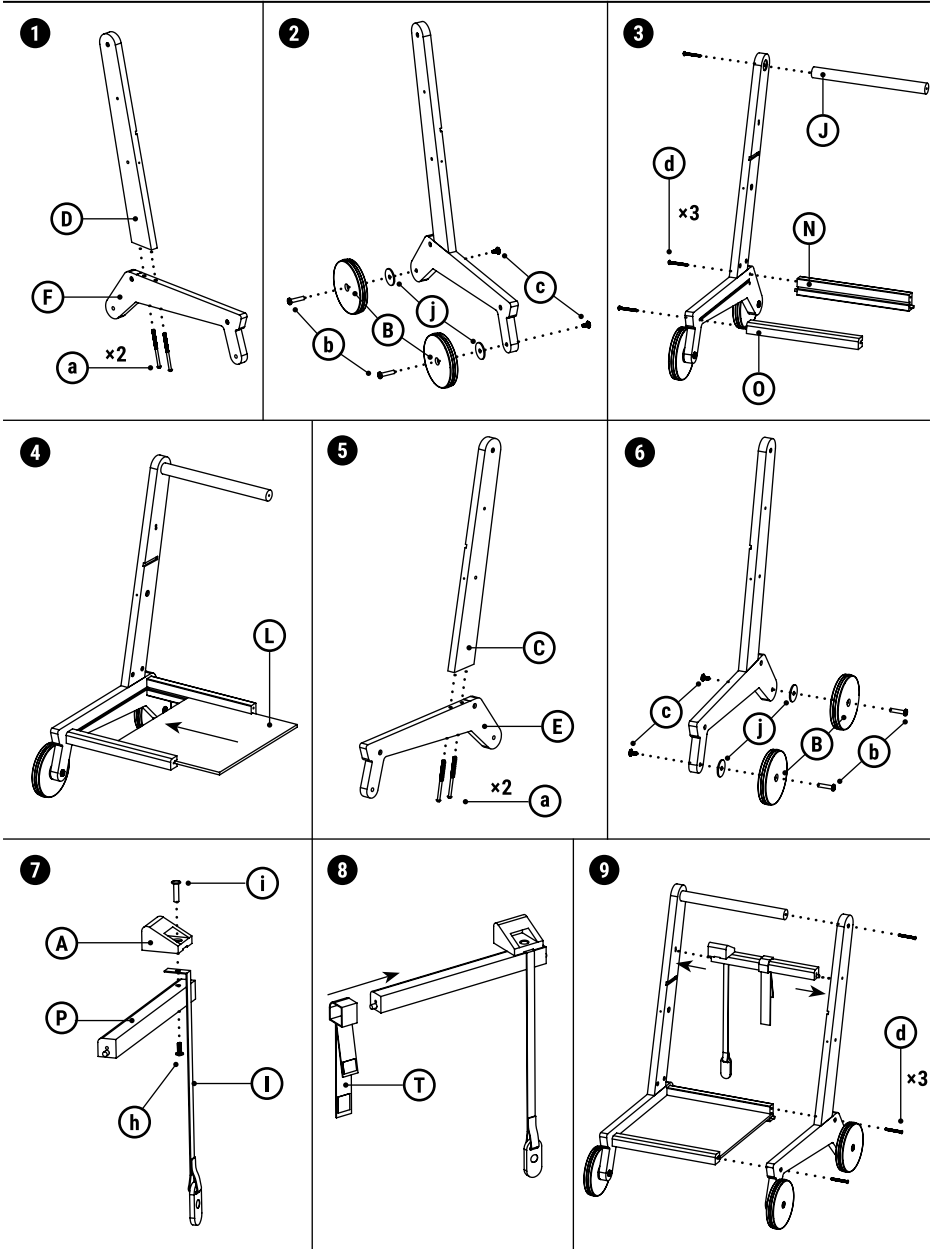

Art. Nr. 12836

**Wooden shopping trolley fresh**  
*Assembly instruction*

**Einkaufswagen aus Holz fresh**  
*Aufbauanleitung*

**Caddie en bois fresh**  
*Notice de montage*

**Carrello per la spesa in legno fresh**  
*Istruzioni di montaggio*

**Carrito de la compra en madera fresh**  
*Instrucciones de montaje*

**CAUTION:**

The toy is to be assembled by an adult.

**CAUTION:**

Assemblage par un adulte requis.

**WARNING:**

**CHOKING HAZARD**

Small parts. Not for children under 3 years.

**AVERTISSEMENT:**

**RISQUE DE SUFFOCATION**

Présence de petits éléments. Ne convient pas aux enfants de moins de 3 ans.

WARNING! Adult assembly required. | ACHTUNG! Aufbau nur durch einen Erwachsenen. | ATTENTION! Assemblage par un adulte requis. | AVVERTENZA! Richiesto assemblaggio da parte di un adulto. | ADVERTENCIA! Se requiere ensamblaje por un adulto.