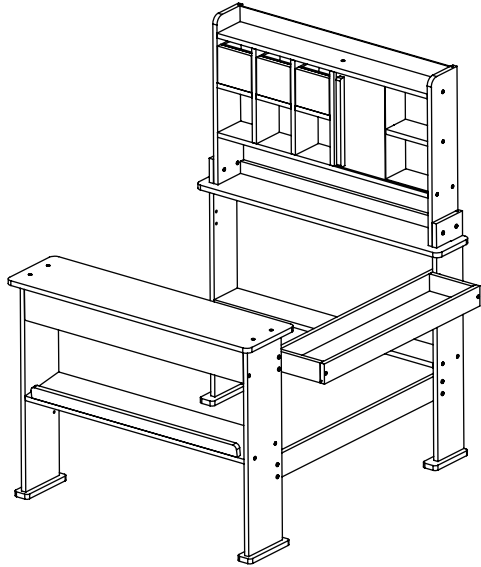

Art. Nr. 12683

Play Store

Assembly instruction

Kaufladen

Aufbauanleitung

Boutique marchande

Notice de montage

Negozi

Istruzioni di montaggio

Tienda de la compra

Instrucciones de montaje

CAUTION:

The toy is to be assembled by an adult.

CAUTION:

Assemblage par un adulte requis.

WARNING:

CHOKING HAZARD

Small parts. Not for children under 3 years.

AVERTISSEMENT:

RISQUE DE SUFFOCATION