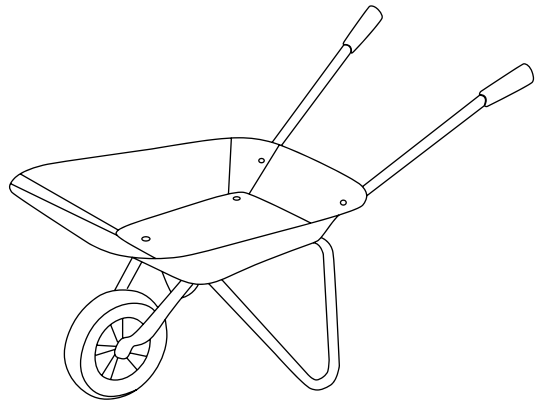

Art. Nr. 12662

Wheelbarrow Tiny Garden
Assembly instruction

Schubkarre Tiny Garden
Aufbauanleitung

Brouette Tiny Garden
Notice de montage

Carriola Tiny Garden
Istruzioni di montaggio

Carretilla Tiny Garden
Instrucciones de montaje

CAUTION:

The toy is to be assembled by an adult.

CAUTION:

Assemblage par un adulte requis.

WARNING:

CHOKING HAZARD

Small parts. Not for children under 3 years.

AVERTISSEMENT:

RISQUE DE SUFFOCATION