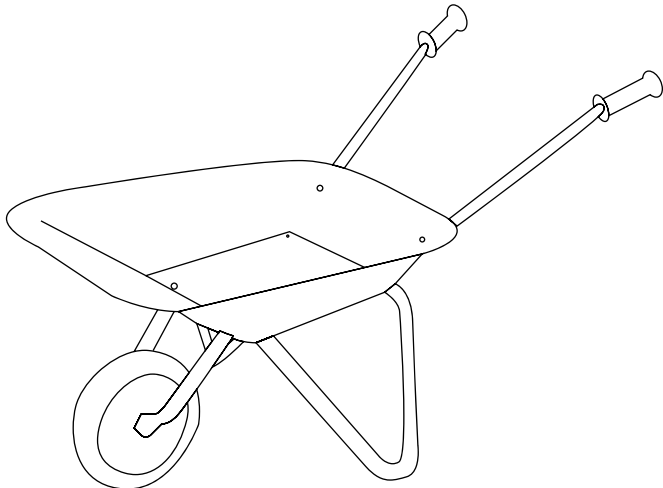

WARNING! Adult assembly required. | ACHTUNG! Aufbau nur durch einen Erwachsenen. | ATTENTION! Assemblage par un adulte requis. | AVVERTENZA! Richiesto assemblaggio da parte di un adulto. | ADVERTENCIA! Se requiere ensamblaje por un adulto.