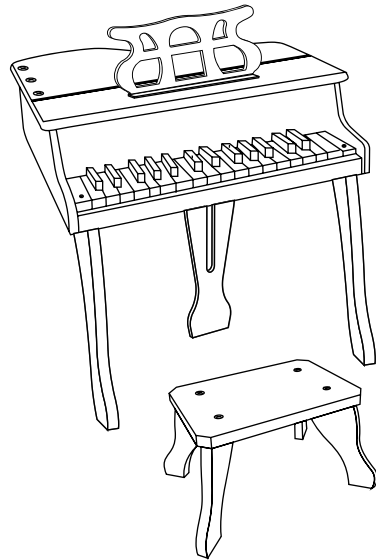

Art. Nr. 12622

Children's Grand Piano

Assembly instruction

Klavier Kinderflügel

Aufbauanleitung

Piano à queue pour enfants

Notice de montage

Pianoforte a coda per bambini

Istruzioni di montaggio

Piano de cola

Instrucciones de montaje

CAUTION:

The toy is to be assembled by an adult.

CAUTION:

Assemblage par un adulte requis.

WARNING:

CHOKING HAZARD

Small parts. Not for children under 3 years.

AVERTISSEMENT:

RISQUE DE SUFFOCATION