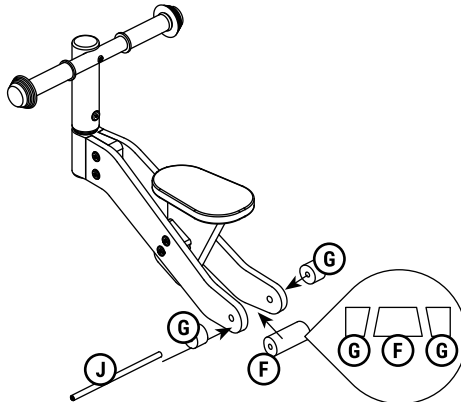

Art. Nr. 12599

Donkey Trainer Bike

Assembly instruction

Rutscher Esel

Aufbauanleitung

Véhicule de glisse Âne

Notice de montage

Asinello a spinta

RISQUE DE SUFFOCATION

Présence de petits éléments. Ne convient pas aux enfants de moins de 3 ans.

 <p>A x 1</p>	 <p>B x 1</p>	 <p>D1 x 2</p>		
	 <p>C x 1</p>	 <p>D2 x 2</p>		
 <p>E x 1</p>	 <p>F x 1</p>	 <p>G x 2</p>		
 <p>H x 1</p>	 <p>J x 1</p>	 <p>K x 1</p>		
 <p>L x 2</p>	 <p>M x 2</p>	 <p>N x 2</p>	 <p>x 1</p>	 <p>x 2</p>

1

2

3

4

WARNING! Adult assembly required. | ACHTUNG! Aufbau nur durch einen Erwachsenen. | ATTENTION! Assemblage par un adulte requis. | AVVERTENZA! Richiesto assemblaggio da parte di un adulto. | ADVERTENCIA! Se requiere ensamblaje por un adulto.