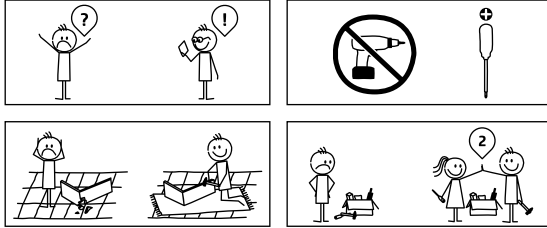

Istruzioni di montaggio

Correpasillos Burrito

Instrucciones de montaje

WARNING! Protective equipment should be worn. Not to be used in traffic. To be used under the direct supervision of an adult. Keep this information. | **ACHTUNG!** Mit Schutzausrüstung zu benutzen. Nicht im Straßenverkehr zu verwenden. Benutzung unter unmittelbarer Aufsicht von Erwachsenen. Hinweise aufbewahren. | **ATTENTION!** Il convient de porter un équipement de protection. Ne pas utiliser sur la voie publique. À utiliser sous la surveillance rapprochée d'un adulte. Conserver ces indications. | **AVVERTENZA!** Si raccomanda di indossare un dispositivo di protezione. Non usare nel traffico. Da usare sotto la diretta sorveglianza di un adulto. Conservare le indicazioni. | **¡ADVERTENCIA!** Conviene utilizar equipo de protección. No utilizar en lugares con tráfico. Utilícese bajo la vigilancia directa de un adulto. ¡Guardar instrucciones!

CAUTION:

The toy is to be assembled by an adult.

CAUTION:

Assemblage par un adulte requis.

WARNING:

CHOKING HAZARD

Small parts. Not for children under 3 years.

AVERTISSEMENT:

RISQUE DE SUFFOCATION

Présence de petits éléments. Ne convient pas aux enfants de moins de 3 ans.

 <p>A x 1</p>	 <p>B x 1</p>	 <p>D1 x 2</p>		
	 <p>C x 1</p>	 <p>D2 x 2</p>		
 <p>E x 1</p>	 <p>F x 1</p>	 <p>G x 2</p>		
 <p>H x 1</p>	 <p>J x 1</p>	 <p>K x 1</p>		
 <p>L x 2</p>	 <p>M x 2</p>	 <p>N x 2</p>	 <p>x 1</p>	 <p>x 2</p>