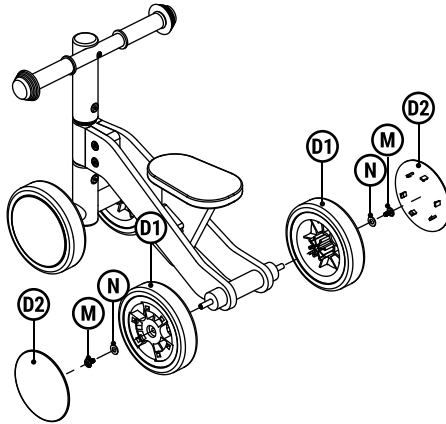

5

6

7

WARNING! Adult assembly required. | ACHTUNG! Aufbau nur durch einen Erwachsenen. | ATTENTION! Assemblage par un adulte requis. | AVVERTENZA! Richiesto assemblaggio da parte di un adulto. | ADVERTENCIA! Se requiere ensamblaje por un adulto.