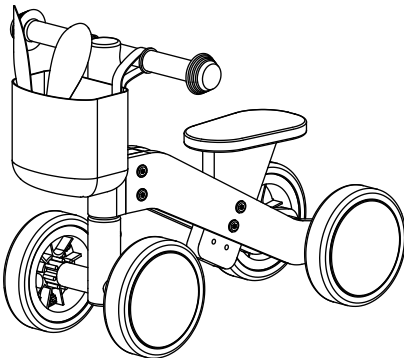

WARNING! Adult assembly required. | ACHTUNG! Aufbau nur durch einen Erwachsenen. | ATTENTION! Assemblage par un adulte requis. | AVVERTENZA! Richiesto assemblaggio da parte di un adulto. | ADVERTENCIA! Se requiere ensamblaje por un adulto.