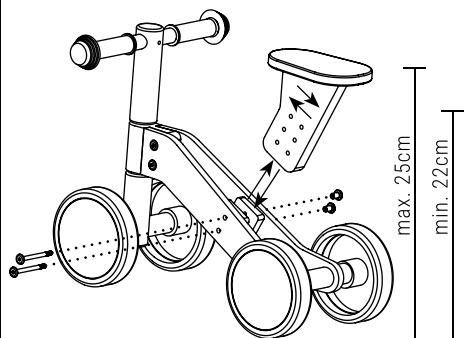

WARNING! Adult assembly required. | ACHTUNG! Aufbau nur durch einen Erwachsenen. | ATTENTION! Assemblage par un adulte requis. | AVVERTENZA! Richiesto assemblaggio da parte di un adulto. | ADVERTENCIA! Se requiere ensamblaje por un adulto.