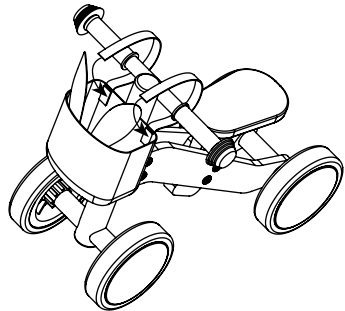

WARNING! Adult assembly required. | ACHTUNG! Aufbau nur durch einen Erwachsenen. | ATTENTION! Assemblage par un adulte requis. | AVVERTENZA! Richiesto assemblaggio da parte di un adulto. | ADVERTENCIA! Se requiere ensamblaje por un adulto.