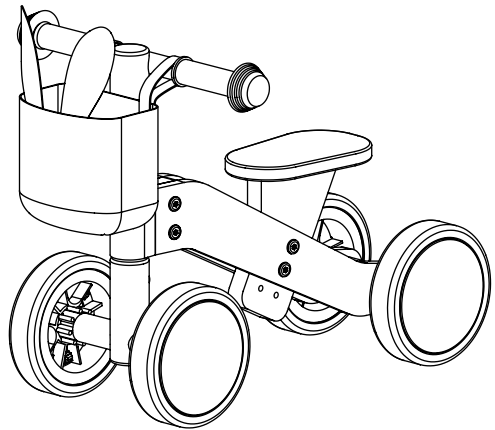

Art. Nr. 12599

Donkey Trainer Bike

Assembly instruction

Rutscher Esel

Aufbauanleitung

Véhicule de glisse Âne

Notice de montage

Asinello a spinta

Istruzioni di montaggio

Correpasillos Burrito

Instrucciones de montaje

WARNING! Protective equipment should be worn. Not to be used in traffic. To be used under the direct supervision of an adult. Keep this information. | **ACHTUNG!** Mit Schutzausrüstung zu benutzen. Nicht im Straßenverkehr zu verwenden. Benutzung unter unmittelbarer Aufsicht von Erwachsenen. Hinweise aufbewahren. | **ATTENTION!** Il convient de porter un équipement de protection. Ne pas utiliser sur la voie publique. À utiliser sous la surveillance rapprochée d'un adulte. Conserver ces indications. | **AVVERTENZA!** Si raccomanda di indossare un dispositivo di protezione. Non usare nel traffico. Da usare sotto la diretta sorveglianza di un adulto. Conservare le indicazioni. | **¡ADVERTENCIA!** Conviene utilizar equipo de protección. No utilizar en lugares con tráfico. Utilícese bajo la vigilancia directa de un adulto. ¡Guardar instrucciones!

CAUTION:

The toy is to be assembled by an adult.

CAUTION:

Assemblage par un adulte requis.

WARNING:

CHOKING HAZARD

Small parts. Not for children under 3 years.

AVERTISSEMENT:

RISQUE DE SUFFOCATION