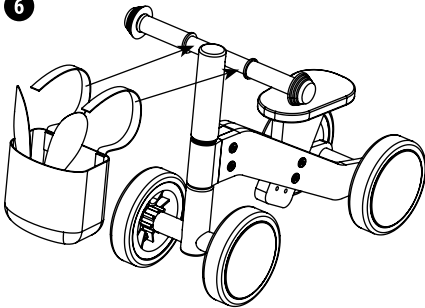

5

6

7

WARNING! Adult assembly required. | ACHTUNG! Aufbau nur durch einen Erwachsenen. | ATTENTION! Assemblage par un adulte requis. | AVVERTENZA! Richiesto assemblaggio da parte di un adulto. | ADVERTENCIA! Se requiere ensamblaje por un adulto.