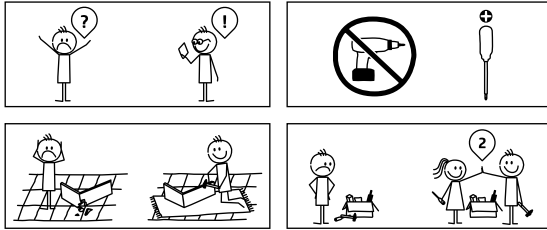

**Casa de muñecas Natural
con muebles**
Instrucciones de montaje

CAUTION:

The toy is to be assembled by an adult.

CAUTION:

Assemblage par un adulte requis.

WARNING:

CHOKING HAZARD

Small parts. Not for children under 3 years.

AVERTISSEMENT:

RISQUE DE SUFFOCATION

Présence de petits éléments. Ne convient pas aux enfants de moins de 3 ans.

 <p>A x 3</p>	 <p>B x 2</p>	 <p>C x 1</p>	 <p>D x 1</p>
 <p>E1 x 2</p>	 <p>E2 x 1</p>	 <p>F x 1</p>	
 <p>G x 3</p>	 <p>H x 1</p>	 <p>I x 1</p>	
 <p>J x 2</p>	 <p>K x 2</p>	 <p>L x 4</p>	