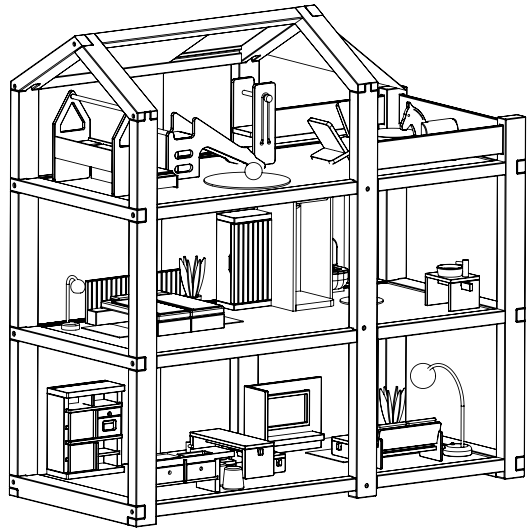

Art. Nr. 12541

**Natural Doll House
with Furniture**
Assembly instruction

**Puppenhaus Natur
mit Möbeln**
Aufbauanleitung

**Maison de poupées Nature
avec meubles**
Notice de montage

**Casa delle bambole Natura
con mobili**
Istruzioni di montaggio

**Casa de muñecas Natural
con muebles**
Instrucciones de montaje

CAUTION:

The toy is to be assembled by an adult.

CAUTION:

Assemblage par un adulte requis.

WARNING:

CHOKING HAZARD

Small parts. Not for children under 3 years.

AVERTISSEMENT:

RISQUE DE SUFFOCATION