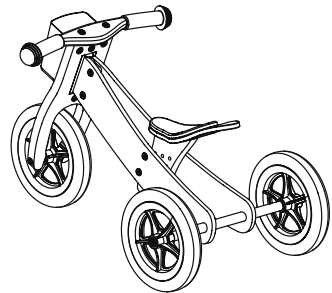

Art. Nr. 12498

Balance Bike and Trike Maxi Caramel Brown

Assembly instruction

Laufrad und -dreirad Maxi Karamellbraun

Aufbauanleitung

Draisienne et tricycle Maxi Brun caramel

Notice de montage

Bicicletta e triciclo Maxi Caramello

Istruzioni di montaggio

Bicicleta de aprendizaje y triciclo Maxi marrón caramelo

Instrucciones de montaje

WARNING! Protective equipment should be worn. Not to be used in traffic. To be used under the direct supervision of an adult. Keep this information. | **ACHTUNG!** Mit Schutzausrüstung zu benutzen. Nicht im Straßenverkehr zu verwenden. Benutzung unter unmittelbarer Aufsicht von Erwachsenen. Hinweise aufbewahren. | **ATTENTION!** Il convient de porter un équipement de protection. Ne pas utiliser sur la voie publique. À utiliser sous la surveillance rapprochée d'un adulte. Conserver ces indications. | **AVVERTENZA!** Si raccomanda di indossare un dispositivo di protezione. Non usare nel traffico. Da usare sotto la diretta sorveglianza di un adulto. Conservare le indicazioni. | **¡ADVERTENCIA!** Conviene utilizar equipo de protección. No utilizar en lugares con tráfico. Utilícese bajo la vigilancia directa de un adulto. ¡Guardar instrucciones!

CAUTION:

The toy is to be assembled by an adult.

CAUTION:

Assemblage par un adulte requis.

WARNING: CHOKING HAZARD

Small parts. Not for children under 3 years.

AVERTISSEMENT: RISQUE DE SUFFOCATION