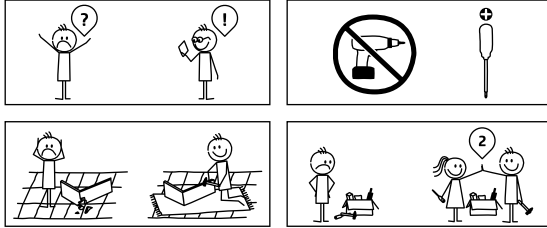

Istruzioni di montaggio

Caja Táctil Sensory

Instrucciones de montaje

CAUTION:

The toy is to be assembled by an adult.

CAUTION:

Assemblage par un adulte requis.

WARNING:

CHOKING HAZARD

Small parts. Not for children under 3 years.

AVERTISSEMENT:

RISQUE DE SUFFOCATION

Présence de petits éléments. Ne convient pas aux enfants de moins de 3 ans.

A x 2

B x 1

C x 2

F x 2

D x 2

E x 2

a x 8

1

2

WARNING! Adult assembly required. | ACHTUNG! Aufbau nur durch einen Erwachsenen. | ATTENTION! Assemblage par un adulte requis. | AVVERTENZA! Richiesto assemblaggio da parte di un adulto. | ADVERTENCIA! Se requiere ensamblaje por un adulto.