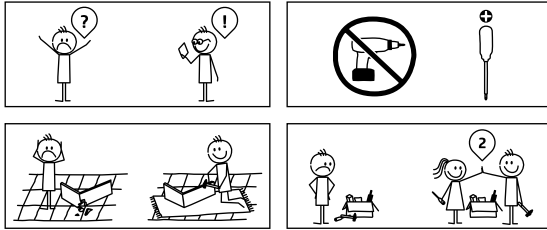

Istruzioni di montaggio

Caja sensorial y táctil Sensory

Instrucciones de montaje

CAUTION:

The toy is to be assembled by an adult.

CAUTION:

Assemblage par un adulte requis.

WARNING:

CHOKING HAZARD

Small parts. Not for children under 3 years.

AVERTISSEMENT:

RISQUE DE SUFFOCATION

Présence de petits éléments. Ne convient pas aux enfants de moins de 3 ans.

A x 1

B x 1

C x 1