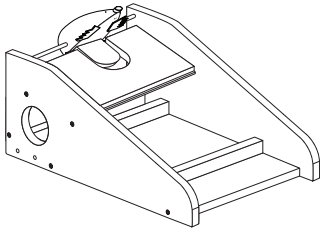

Istruzioni di montaggio

Set de minigolf infantil „Mole“

Instrucciones de montaje

CAUTION:

The toy is to be assembled by an adult.

CAUTION:

Assemblage par un adulte requis.

WARNING:

CHOKING HAZARD

Small parts. Not for children under 3 years.

AVERTISSEMENT:

RISQUE DE SUFFOCATION

Présence de petits éléments. Ne convient pas aux enfants de moins de 3 ans.

A x 1

B x 1

C x 1