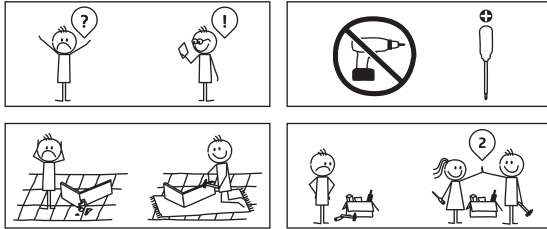

Istruzioni di montaggio

Set de minigolf infantil „Mole“

Instrucciones de montaje

CAUTION:

The toy is to be assembled by an adult.

CAUTION:

Assemblage par un adulte requis.

WARNING:

CHOKING HAZARD

Small parts. Not for children under 3 years.

AVERTISSEMENT:

RISQUE DE SUFFOCATION

Présence de petits éléments. Ne convient pas aux enfants de moins de 3 ans.

A x 1

B x 1

C x 1