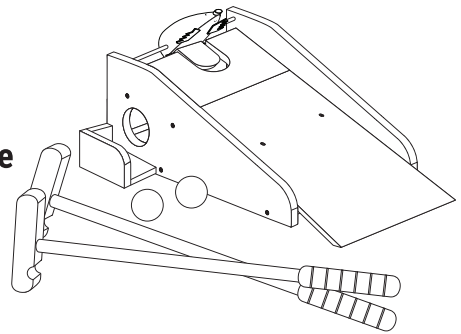

Art. Nr. 12439

Children's Mole Minigolf Set

Assembly instruction

Kinder Minigolf-Set Maulwurf

Aufbauanleitung

Set de minigolf pour enfants Taupe

Notice de montage

Set da Minigolf per bambini Talpa

Istruzioni di montaggio

Set de minigolf infantil „Mole“

Instrucciones de montaje

CAUTION:

The toy is to be assembled by an adult.

CAUTION:

Assemblage par un adulte requis.

WARNING:

CHOKING HAZARD

Small parts. Not for children under 3 years.

AVERTISSEMENT:

RISQUE DE SUFFOCATION