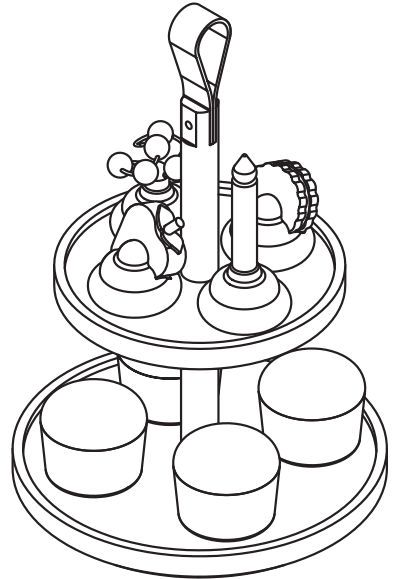

Art. Nr. 12434

Cupcake Display Tray „tasty“

Assembly instruction

Cupcake Etagere „tasty“

Aufbauanleitung

Étagère à cupcakes „tasty“

Notice de montage

Etagere di cupcake „tasty“

Istruzioni di montaggio

Soporte para cupcakes „tasty“

Instrucciones de montaje

CAUTION:

The toy is to be assembled by an adult.

CAUTION:

Assemblage par un adulte requis.

WARNING:

CHOKING HAZARD

Small parts. Not for children under 3 years.

AVERTISSEMENT:

RISQUE DE SUFFOCATION