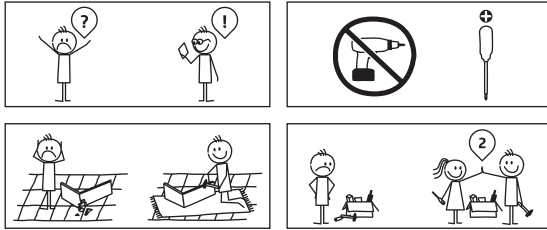

Notice de montage

Scatola per giocattoli con seggiolino e ruote Elefante „Wildlife“

Istruzioni di montaggio

Cajón para juguetes con asiento y ruedas Elefante „Wildlife“

Instrucciones de montaje

CAUTION:

The toy is to be assembled by an adult.

CAUTION:

Assemblage par un adulte requis.

WARNING:

CHOKING HAZARD

Small parts. Not for children under 3 years.

AVERTISSEMENT:

RISQUE DE SUFFOCATION

Présence de petits éléments. Ne convient pas aux enfants de moins de 3 ans.