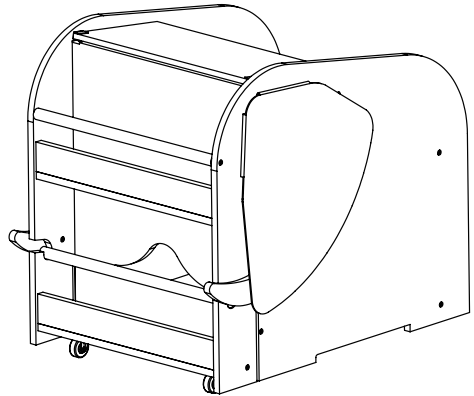

Art. Nr. 12423

Elephant Toy Box with Seat and Wheels „Wildlife“

Assembly instruction

Spielzeugbox mit Sitz und Rollen Elefant „Wildlife“

Aufbauanleitung

Coffre à jouets avec siège et roulettes Eléphant „Wildlife“

Notice de montage

Scatola per giocattoli con seggiolino e ruote Elefante „Wildlife“

Istruzioni di montaggio

Cajón para juguetes con asiento y ruedas Elefante „Wildlife“

Instrucciones de montaje

CAUTION:

The toy is to be assembled by an adult.

CAUTION:

Assemblage par un adulte requis.

WARNING:

CHOKING HAZARD

Small parts. Not for children under 3 years.

AVERTISSEMENT:

RISQUE DE SUFFOCATION