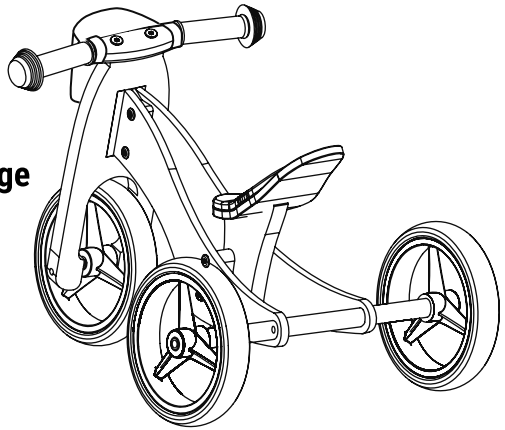

HAPPINESS IS MADE OF WOOD

Art. Nr. 12414

Balance Trike 2-in-1 Sage

Assembly instruction

Lauftrad-Trike 2 in 1 Salbei

Aufbauanleitung

Draisienne-Tricycle 2 en 1 Sauge

Notice de montage

Triciclo Trike 2 in 1 salvia

Istruzioni di montaggio

Triciclo-bicicleta 2 en 1

Instrucciones de montaje

WARNING! Protective equipment should be worn. Not to be used in traffic. To be used under the direct supervision of an adult. Keep this information. | **ACHTUNG!** Mit Schutzausrüstung zu benutzen. Nicht im Straßenverkehr zu verwenden. Benutzung unter unmittelbarer Aufsicht von Erwachsenen. Hinweise aufbewahren. | **ATTENTION!** Il convient de porter un équipement de protection. Ne pas utiliser sur la voie publique. À utiliser sous la surveillance rapprochée d'un adulte. Conserver ces indications. | **AVVERTENZA!** Si raccomanda di indossare un dispositivo di protezione. Non usare nel traffico. Da usare sotto la diretta sorveglianza di un adulto. Conservare le indicazioni. | **¡ADVERTENCIA!** Conviene utilizar equipo de protección. No utilizar en lugares con tráfico. Utilícese bajo la vigilancia directa de un adulto. ¡Guardar instrucciones!

CAUTION:

The toy is to be assembled by an adult.

CAUTION:

Assemblage par un adulte requis.

WARNING: CHOKING HAZARD

Small parts. Not for children under 3 years.

AVERTISSEMENT: RISQUE DE SUFFOCATION

Legler OHG small foot company
Achimer Straße 5
27755 Delmenhorst Germany

SMALL-FOOT.DE