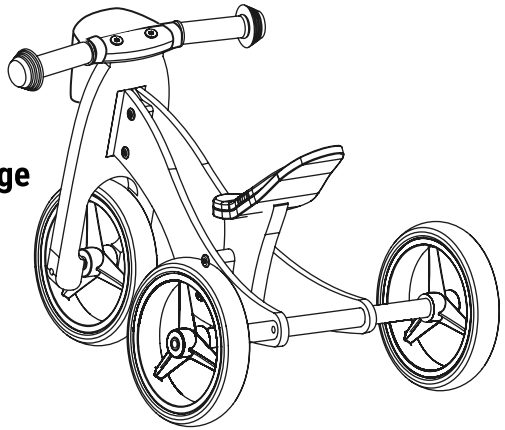

Art. Nr. 12414

Balance Trike 2-in-1 Sage

Assembly instruction

Laufrad-Trike 2 in 1 Salbei

Aufbauanleitung

Draisienne-Tricycle 2 en 1 Sauge

Notice de montage

Triciclo Trike 2 in 1 salvia

Istruzioni di montaggio

Triciclo-bicicleta 2 en 1

Instrucciones de montaje

WARNING! Protective equipment should be worn. Not to be used in traffic. To be used under the direct supervision of an adult. Keep this information. | **ACHTUNG!** Mit Schutzausrüstung zu benutzen. Nicht im Straßenverkehr zu verwenden. Benutzung unter unmittelbarer Aufsicht von Erwachsenen. Hinweise aufbewahren. | **ATTENTION!** Il convient de porter un équipement de protection. Ne pas utiliser sur la voie publique. À utiliser sous la surveillance rapprochée d'un adulte. Conserver ces indications. | **AVVERTENZA!** Si raccomanda di indossare un dispositivo di protezione. Non usare nel traffico. Da usare sotto la diretta sorveglianza di un adulto. Conservare le indicazioni. | **¡ADVERTENCIA!** Conviene utilizar equipo de protección. No utilizar en lugares con tráfico. Utilícese bajo la vigilancia directa de un adulto. ¡Guardar instrucciones!

CAUTION:

The toy is to be assembled by an adult.

CAUTION:

Assemblage par un adulte requis.

WARNING: CHOKING HAZARD

Small parts. Not for children under 3 years.

AVERTISSEMENT: RISQUE DE SUFFOCATION