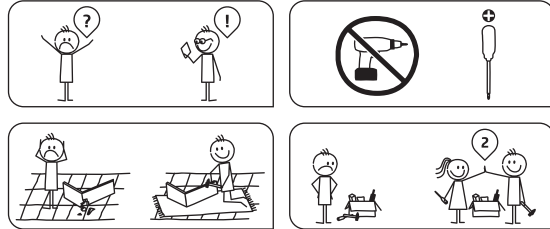

Autosilo Rallye

Istruzioni di montaggio

Aparcamiento Rallye

Instrucciones de montaje

CAUTION:

The toy is to be assembled by an adult.

CAUTION:

Assemblage par un adulte requis.

WARNING:

CHOKING HAZARD

Small parts. Not for children under 3 years.

AVERTISSEMENT:

RISQUE DE SUFFOCATION

Présence de petits éléments. Ne convient pas aux enfants de moins de 3 ans.

Legler OHB small foot company
Achmer Straße 5
27755 Dalmehorst / Germany
www.small-foot.de

WARNING! Adult assembly required. | ACHTUNG! Aufbau nur durch einen Erwachsenen. | ATTENTION! Assemblage par un adulte requis. | AVVERTENZA! Richiesto assemblaggio da parte di un adulto. | ADVERTENCIA! Se requiere ensamblaje por un adulto.