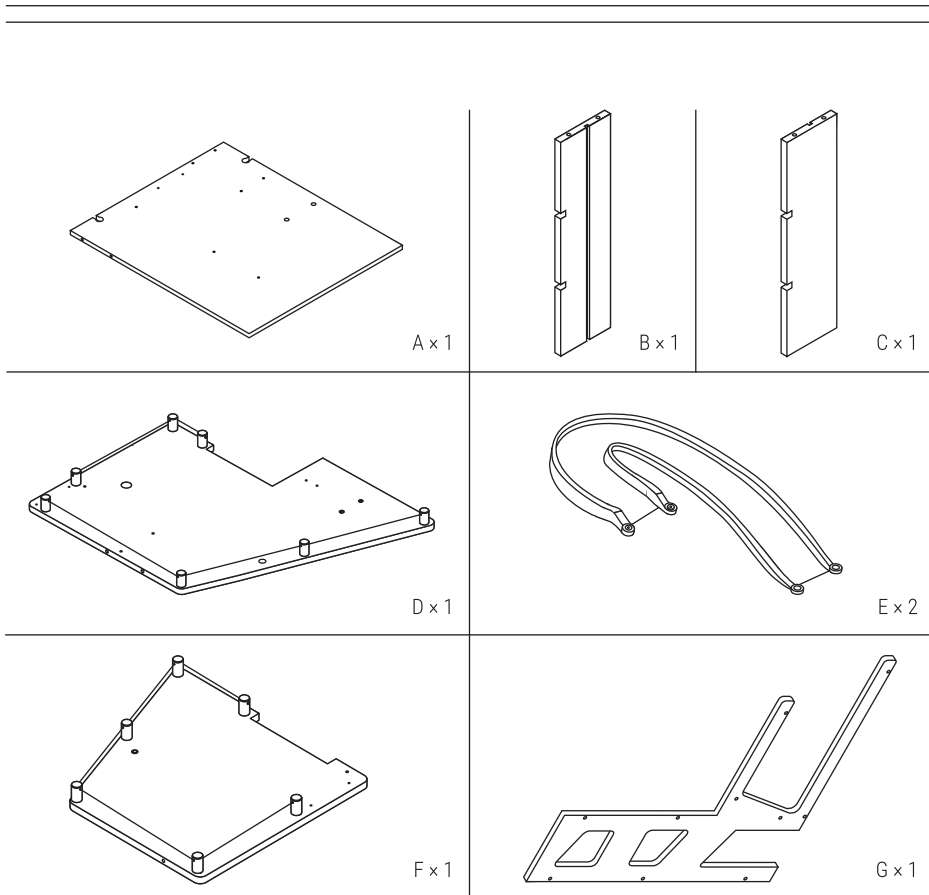

WARNING! Adult assembly required. | ACHTUNG! Aufbau nur durch einen Erwachsenen. | ATTENTION! Assemblage par un adulte requis. | AVVERTENZA! Richiesto assemblaggio da parte di un adulto. | ADVERTENCIA! Se requiere ensamblaje por un adulto.