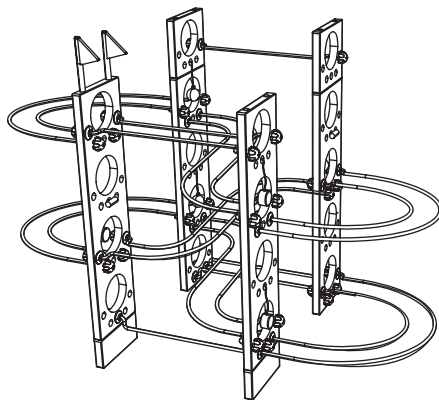

Pista di biglie modulare

Istruzioni di montaggio

Pista de bolas modular

Instrucciones de montaje

Legler OHG small foot company
Achimser Straße 7
27755 Delmenhorst / Germany
www.small-foot.de

WARNING! Adult assembly required. ACHTUNG! Aufbau nur durch einen Erwachsenen. ATTENTION! Assemblage par un adulte requis.
AVVERTENZA! Richiesto assemblaggio da parte di un adulto. ADVERTENCIA! Se requiere ensamblaje por un adulto.

6

7

180°

8

WARNING! Adult assembly required. ACHTUNG! Aufbau nur durch einen Erwachsenen. ATTENTION! Assemblage par un adulte requis. AVVERTENZA! Richiesto assemblaggio da parte di un adulto. ADVERTENCIA! Se requiere ensamblaje por un adulto.