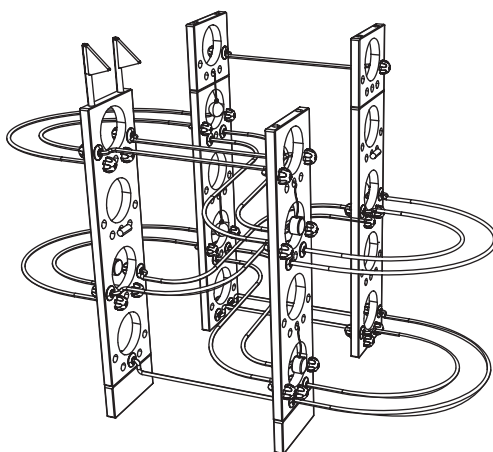

Art. Nr. 12234

Follow us on:

Modular Marble Run

Assembly instruction

Modulare Kugelbahn

Aufbauanleitung

Circuit à boules modulaire

Notice de montage

Pista di biglie modulare

Istruzioni di montaggio

Pista de bolas modular

Instrucciones de montaje

Legler OHG small foot company
Achimser Straße 7
27755 Delmenhorst / Germany
www.small-foot.de

WARNING! Adult assembly required. ACHTUNG! Aufbau nur durch einen Erwachsenen. ATTENTION! Assemblage par un adulte requis.
AVVERTENZA! Richiesto assemblaggio da parte di un adulto. ADVERTENCIA! Se requiere ensamblaje por un adulto.