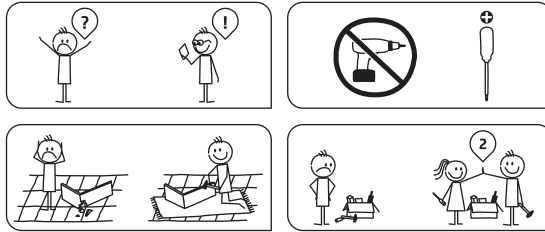

Follow us on:

A × 4