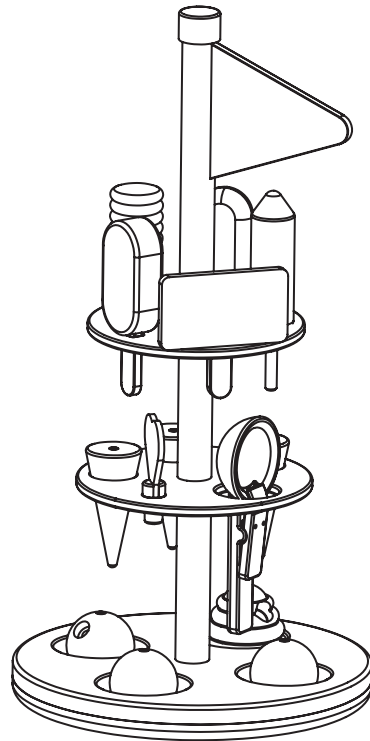

Art. Nr. 12232

3+

Ice Cream Holder fresh
Assembly instruction

Eisständer fresh
Aufbauanleitung

Stand de glaces fresh
Notice de montage

Porta gelati fresh
Istruzioni di montaggio

Heladería fresh
Instrucciones de montaje

CAUTION:

The toy is to be assembled by an adult.

CAUTION:

Assemblage par un adulte requis.

WARNING:

CHOKING HAZARD

Small parts. Not for children under 3 years.

AVERTISSEMENT:

RISQUE DE SUFFOCATION

Legler OHG small foot company
Achmer Straße 5
27355 Dalmeihorst / Germany
www.small-foot.de

WARNING! Adult assembly required. | ACHTUNG! Aufbau nur durch einen Erwachsenen. | ATTENTION! Assemblage par un adulte requis. AVVERTENZA! Richiesto assemblaggio da parte di un adulto. | ADVERTENCIA! Se requiere ensamblaje por un adulto.