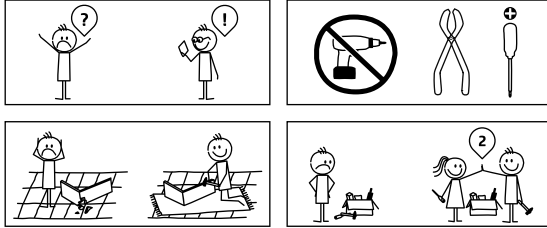

Art. Nr. 12210

**Rocking Donkey with Seat**  
*Assembly instruction*

**Schaukeltier Esel mit Sitz**  
*Aufbauanleitung*

**Ane à bascule avec siège**  
*Notice de montage*

**Asinello a dondolo con sedile**  
*Istruzioni di montaggio*

**Balancín Burro con asiento**  
*Instrucciones de montaje*

**CAUTION:**

The toy is to be assembled by an adult.

**CAUTION:**

Assemblage par un adulte requis.

**WARNING:**

**CHOKING HAZARD**

Small parts. Not for children under 3 years.

**AVERTISSEMENT:**

**RISQUE DE SUFFOCATION**

Présence de petits éléments. Ne convient pas aux enfants de moins de 3 ans.

 <p>A x 4</p>	 <p>B x 4</p>	 <p>C x 4</p>
 <p>D x 4</p>	 <p>E x 2</p>	 <p>F x 2</p>