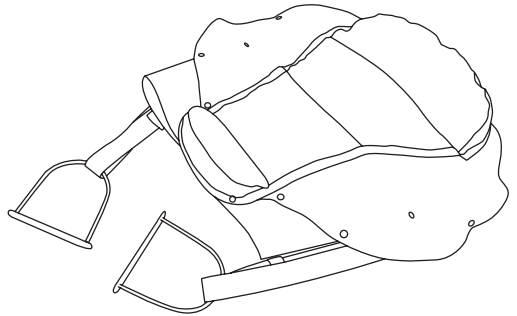

Wooden Horse Saddle and Bridle Set

Assembly instruction

Sattel und Zaumzeug-Set Holzpferd

Aufbauanleitung

Ensemble selle et bride pour cheval de bois

Notice de montage

Set con sella e imbrigliatura per cavallo di legno

Istruzioni di montaggio

Silla de montar y brida para caballo de madera

Instrucciones de montaje

CAUTION:

The toy is to be assembled by an adult.

CAUTION:

Assemblage par un adulte requis.

WARNING: CHOKING HAZARD

Small parts. Not for children under 3 years.

AVERTISSEMENT: RISQUE DE SUFFOCATION

Présence de petits éléments. Ne convient pas aux enfants de moins de 3 ans.

A x 1

B x 1

1

2