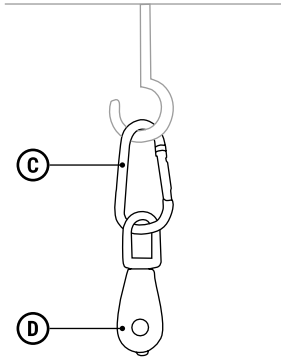

Art. Nr. 11905

Pulley with Bucket
Assembly instruction

Flaschenzug mit Eimer
Aufbauanleitung

Poulie avec seau
Notice de montage

Carrucola con secchiello
Istruzioni di montaggio

Balde con polea
Instrucciones de montaje

RISQUE DE SUFFOCATION

Présence de petits éléments. Ne convient pas aux enfants de moins de 3 ans.

A x 1

B x 1

C x 2

D x 2

1

2

3

4

WARNING! Adult assembly required. | ACHTUNG! Aufbau nur durch einen Erwachsenen. | ATTENTION! Assemblage par un adulte requis. | AVVERTENZA! Richiesto assemblaggio da parte di un adulto. | ADVERTENCIA! Se requiere ensamblaje por un adulto.