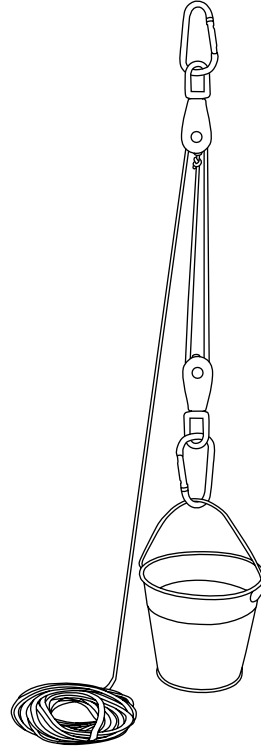

Art. Nr. 11905

Pulley with Bucket
Assembly instruction

Flaschenzug mit Eimer
Aufbauanleitung

Poulie avec seau
Notice de montage

Carrucola con secchiello
Istruzioni di montaggio

Balde con polea
Instrucciones de montaje

CAUTION:

The toy is to be assembled by an adult.

CAUTION:

Assemblage par un adulte requis.

WARNING:

CHOKING HAZARD

Small parts. Not for children under 3 years.

AVERTISSEMENT:

RISQUE DE SUFFOCATION