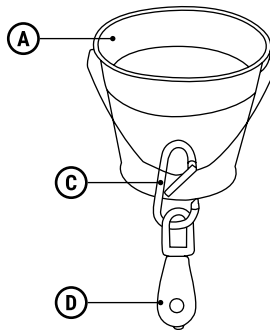

Art. Nr. 11905

Pulley with Bucket
Assembly instruction

Flaschenzug mit Eimer
Aufbauanleitung

Poulie avec seau
Notice de montage

Carrucola con secchiello
Istruzioni di montaggio

Balde con polea
Instrucciones de montaje

RISQUE DE SUFFOCATION

Présence de petits éléments. Ne convient pas aux enfants de moins de 3 ans.

A x 1

B x 1

C x 2

D x 2

1

2

3

4

WARNING! Adult assembly required. | ACHTUNG! Aufbau nur durch einen Erwachsenen. | ATTENTION! Assemblage par un adulte requis. | AVVERTENZA! Richiesto assemblaggio da parte di un adulto. | ADVERTENCIA! Se requiere ensamblaje por un adulto.