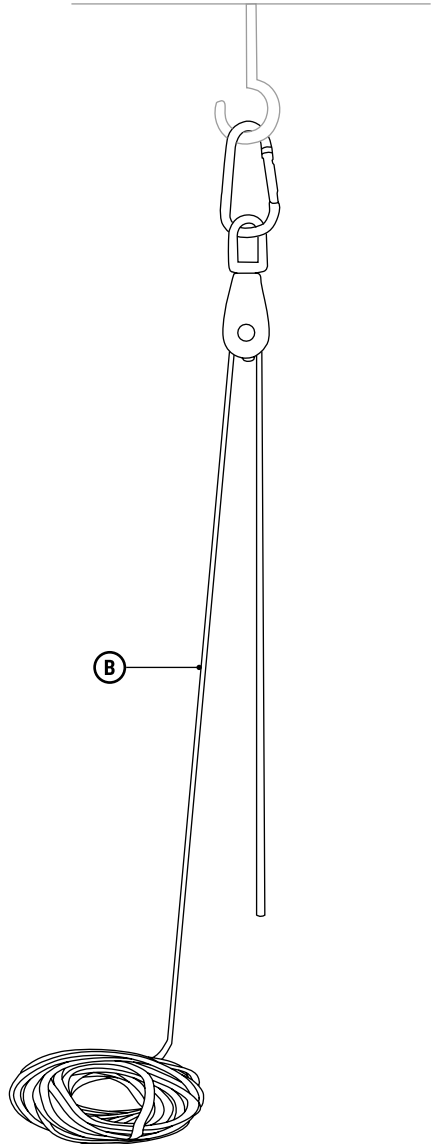

3

4

WARNING! Adult assembly required. | ACHTUNG! Aufbau nur durch einen Erwachsenen. | ATTENTION! Assemblage par un adulte requis. | AVVERTENZA! Richiesto assemblaggio da parte di un adulto. | ADVERTENCIA! Se requiere ensamblaje por un adulto.