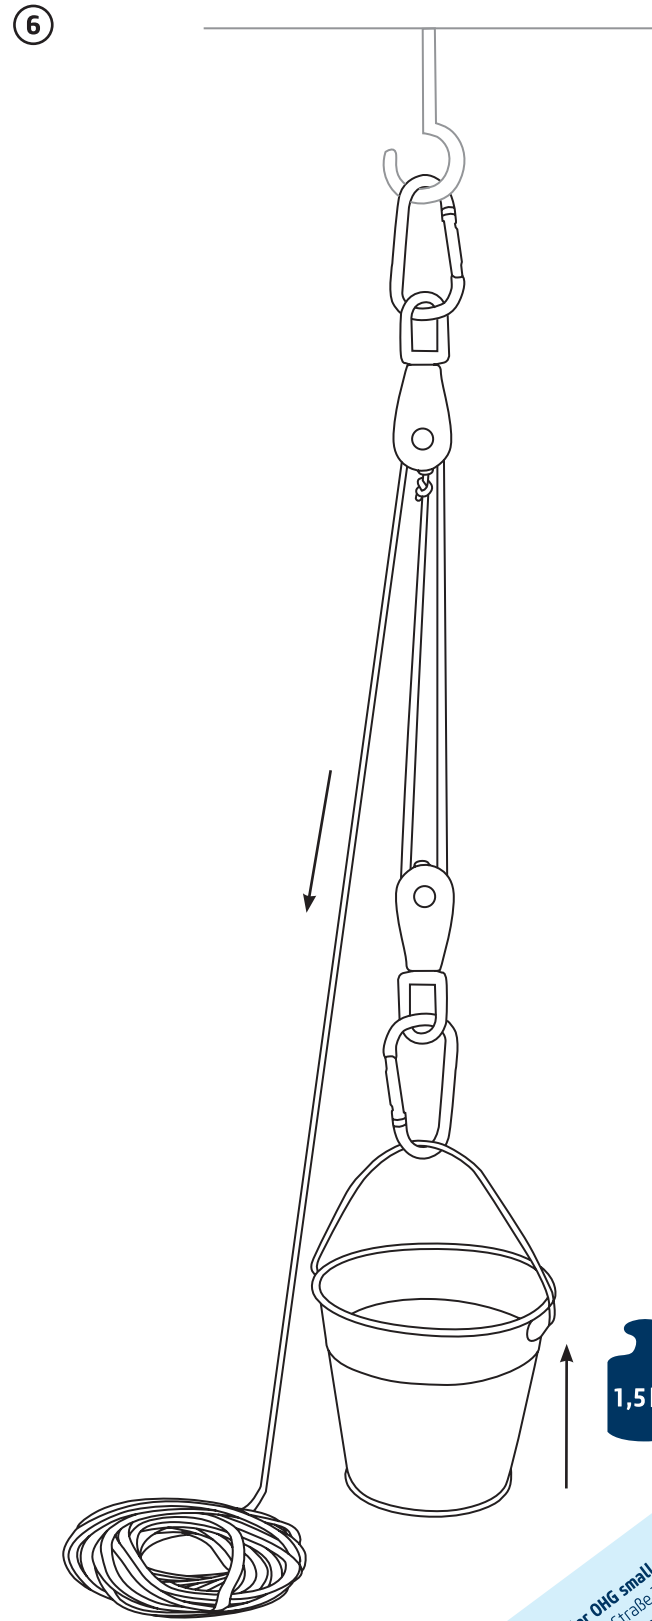

EN Pulley with Bucket
Assembly instruction

FR Poulie avec seau
Notice de montage

ES Polea con balde
Instrucciones de montaje

DE Flaschenzug mit Eimer
Aufbauanleitung

IT Carrucola con secchiello
Istruzioni di montaggio

Art. Nr. 11905

Legler OHG small foot company
Achimer Straße 7
27755 Delmenhorst / Germany
www.small-foot.de

WARNING! Adult assembly required. ACHTUNG! Aufbau nur durch einen Erwachsenen. ATTENTION! Assemblage par un adulte requis. AVVERTENZA! Richiesto assemblaggio da parte di un adulto. ADVERTENCIA! Se requiere ensamblaje por un adulto.