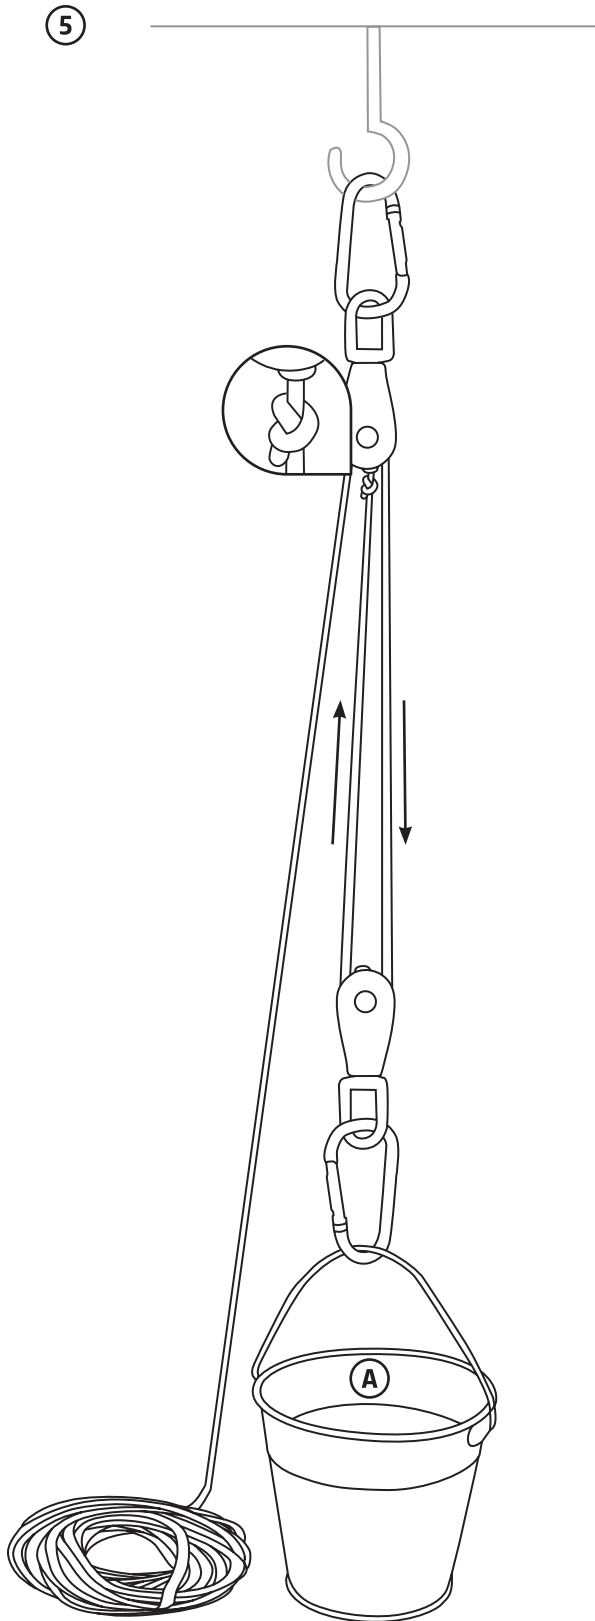

Art. Nr. 11905

Follow us on:

Pulley with Bucket

Assembly instruction

Flaschenzug mit Eimer

Aufbauanleitung

Poulie avec seau

Notice de montage

Art. Nr. 11905

3

4

Legler OHG small foot company
Achimer Straße 7
27755 Delmenhorst / Germany
www.small-foot.de

WARNING! Adult assembly required. ACHTUNG! Aufbau nur durch einen Erwachsenen. ATTENTION! Assemblage par un adulte requis. AVVERTENZA! Richiesto assemblaggio da parte di un adulto. ADVERTENCIA! Se requiere ensamblaje por un adulto.

EN Pulley with Bucket
Assembly instruction

FR Poulie avec seau
Notice de montage

ES Polea con balde
Instrucciones de montaje

DE Flaschenzug mit Eimer
Aufbauanleitung

IT Carrucola con secchiello
Istruzioni di montaggio

Art. Nr. 11905

Legler OHG small foot company
Achimer Straße 7
27755 Delmenhorst / Germany
www.small-foot.de

WARNING! Adult assembly required. ACHTUNG! Aufbau nur durch einen Erwachsenen. ATTENTION! Assemblage par un adulte requis. AVVERTENZA! Richiesto assemblaggio da parte di un adulto. ADVERTENCIA! Se requiere ensamblaje por un adulto.