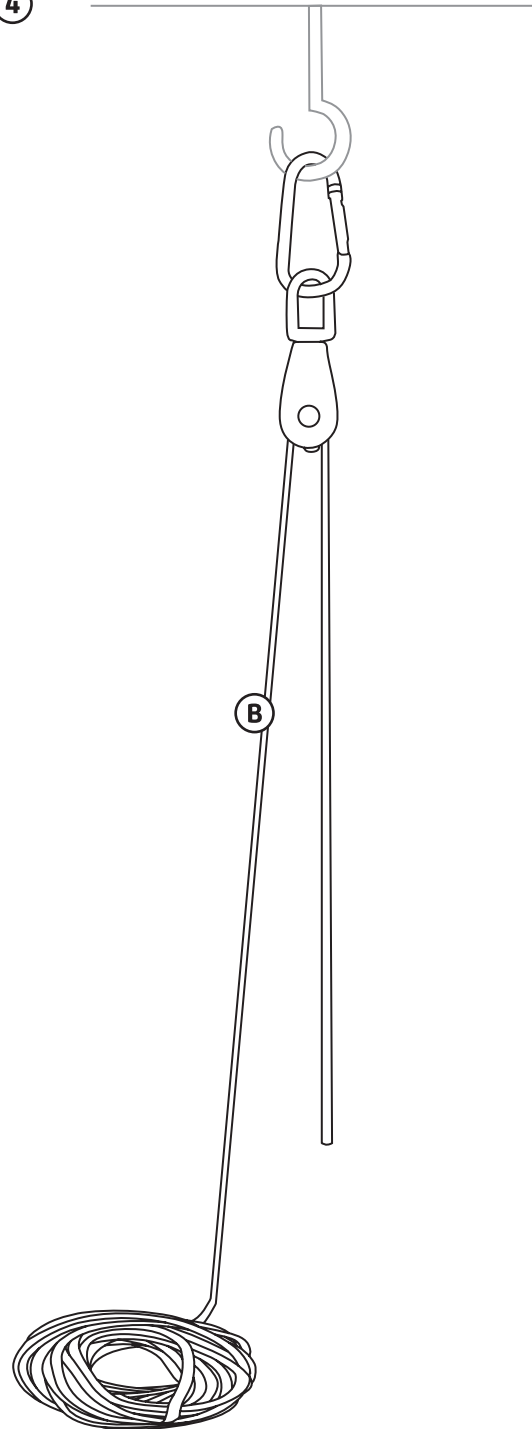

Art. Nr. 11905

Follow us on:

Pulley with Bucket

Assembly instruction

Flaschenzug mit Eimer

Aufbauanleitung

Poulie avec seau

Notice de montage

EN Pulley with Bucket
Assembly instruction

FR Poulie avec seau
Notice de montage

ES Polea con balde
Instrucciones de montaje

DE Flaschenzug mit Eimer
Aufbauanleitung

IT Carrucola con secchiello
Istruzioni di montaggio

Art. Nr. 11905

3

4

Legler OHG small foot company
Achimer Straße 7
27755 Delmenhorst / Germany
www.small-foot.de

WARNING! Adult assembly required. ACHTUNG! Aufbau nur durch einen Erwachsenen. ATTENTION! Assemblage par un adulte requis. AVVERTENZA! Richiesto assemblaggio da parte di un adulto. ADVERTENCIA! Se requiere ensamblaje por un adulto.