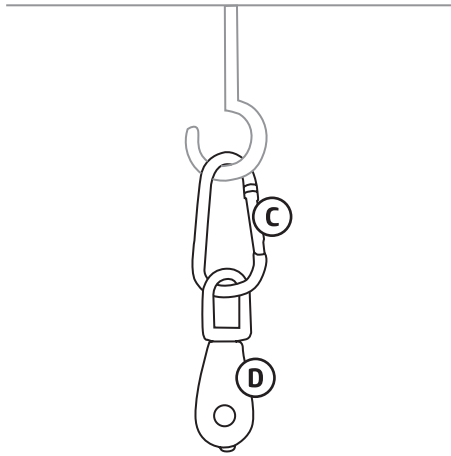

EN Pulley with Bucket
Assembly instruction

FR Poulie avec seau
Notice de montage

ES Polea con balde
Instrucciones de montaje

DE Flaschenzug mit Eimer
Aufbauanleitung

IT Carrucola con secchiello
Istruzioni di montaggio

Art. Nr. 11905

3

4

Legler OHG small foot company
Achimer Straße 7
27755 Delmenhorst / Germany
www.small-foot.de

WARNING! Adult assembly required. ACHTUNG! Aufbau nur durch einen Erwachsenen. ATTENTION! Assemblage par un adulte requis. AVVERTENZA! Richiesto assemblaggio da parte di un adulto. ADVERTENCIA! Se requiere ensamblaje por un adulto.