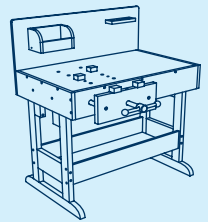

EN Workbench for children grey with accessories
Assembly instruction

FR Établi gris avec accessoires
Notice de montage

ES Banco de trabajo infantil con accesorios en gris
Instrucciones de montaje

DE Kinderwerkbank Grau mit Zubehör
Aufbauanleitung

IT Banco da lavoro per bambini grigio con accessori
Istruzioni di montaggio

Art. Nr. 11862

WARNING! Adult assembly required. ACHTUNG! Aufbau nur durch einen Erwachsenen. ATTENTION! Assemblage par un adulte requis. AVVERTENZA! Richiesto assemblaggio da parte di un adulto. ADVERTENCIA! Se requiere ensamblaje por un adulto.