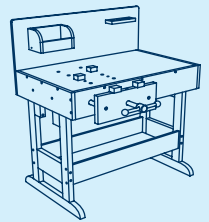

EN Workbench for children grey with accessories
Assembly instruction

FR Établi gris avec accessoires
Notice de montage

ES Banco de trabajo infantil con accesorios en gris
Instrucciones de montaje

DE Kinderwerkbank Grau mit Zubehör
Aufbauanleitung

IT Banco da lavoro per bambini grigio con accessori
Istruzioni di montaggio

Art. Nr. 11862

WARNING! Adult assembly required. ACHTUNG! Aufbau nur durch einen Erwachsenen. ATTENTION! Assemblage par un adulte requis. AVVERTENZA! Richiesto assemblaggio da parte di un adulto. ADVERTENCIA! Se requiere ensamblaje por un adulto.