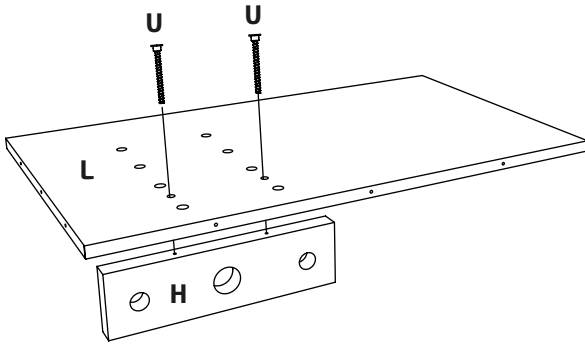

EN Workbench for children grey with accessories
Assembly instruction

FR Établi gris avec accessoires
Notice de montage

ES Banco de trabajo infantil con accesorios en gris
Instrucciones de montaje

DE Kinderwerkbank Grau mit Zubehör
Aufbauanleitung

IT Banco da lavoro per bambini grigio con accessori
Istruzioni di montaggio

Art. Nr. 11862

7