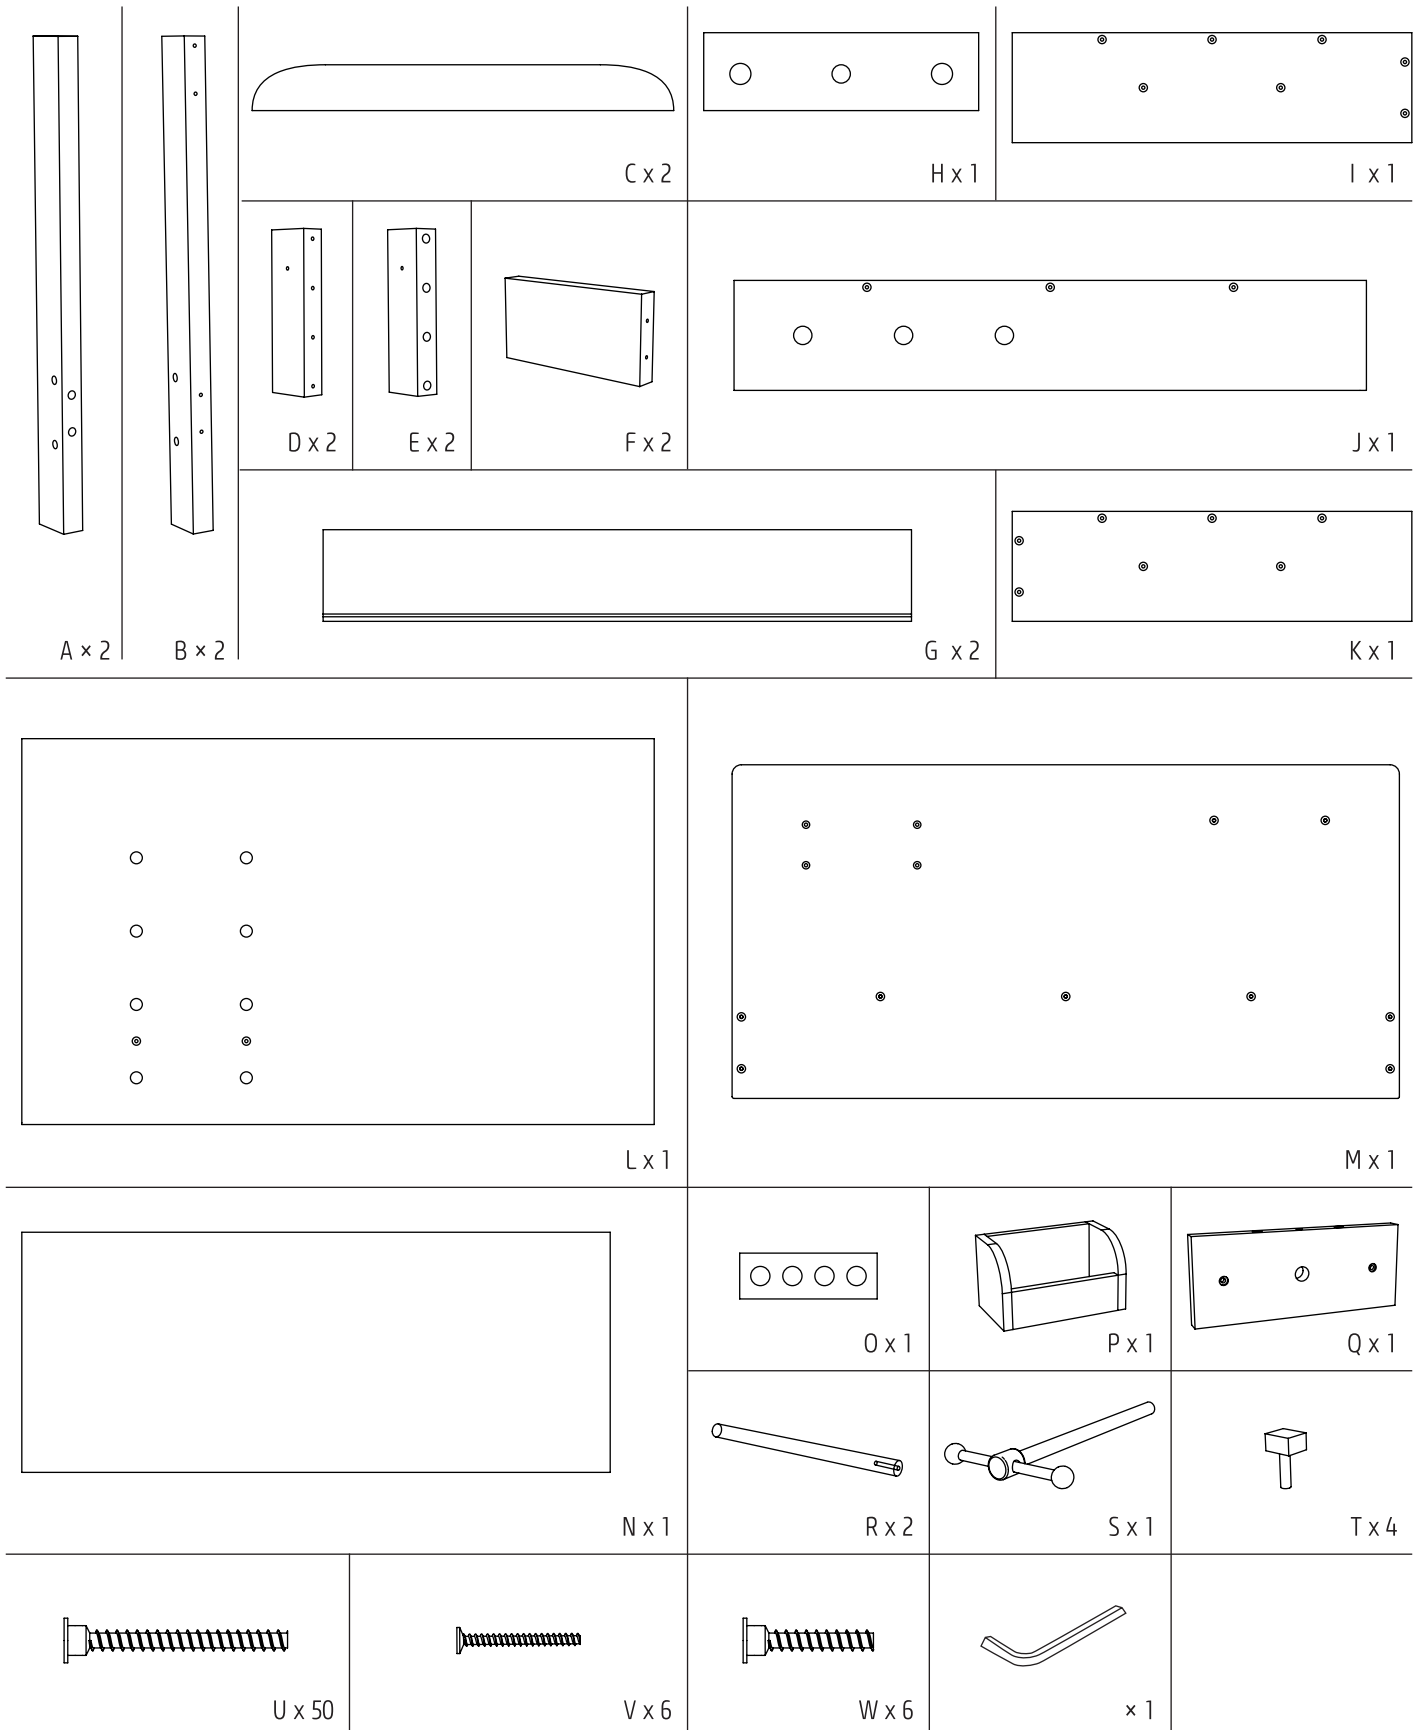

EN Workbench for children grey with accessories
Assembly instruction

FR Établi gris avec accessoires
Notice de montage

ES Banco de trabajo infantil con accesorios en gris
Instrucciones de montaje

DE Kinderwerkbank Grau mit Zubehör
Aufbauanleitung

IT Banco da lavoro per bambini grigio con accessori
Istruzioni di montaggio

Art. Nr. 11862

WARNING! Adult assembly required. ACHTUNG! Aufbau nur durch einen Erwachsenen. ATTENTION! Assemblage par un adulte requis. AVVERTENZA! Richiesto assemblaggio da parte di un adulto. ADVERTENCIA! Se requiere ensamblaje por un adulto.