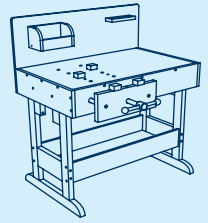

EN Workbench for children grey with accessories
Assembly instruction

FR Établi gris avec accessoires
Notice de montage

ES Banco de trabajo infantil con accesorios en gris
Instrucciones de montaje

DE Kinderwerkbank Grau mit Zubehör
Aufbauanleitung

IT Banco da lavoro per bambini grigio con accessori
Istruzioni di montaggio

Art. Nr. 11862

7

8

9

10

11

12

WARNING! Adult assembly required. **ACHTUNG!** Aufbau nur durch einen Erwachsenen. **ATTENTION!** Assemblage par un adulte requis. **AVVERTENZA!** Richiesto assemblaggio da parte di un adulto. **ADVERTENCIA!** Se requiere ensamblaje por un adulto.

ALEGLER OHG small foot company
Achimer Straße 7
27755 Delmenhorst / Germany
www.small-foot.de