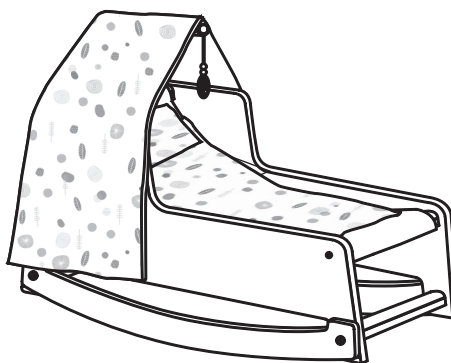

Art. Nr. 11813

Doll's Cradle Little Button

Assembly instruction

Puppenwiege Little Button

Aufbauanleitung

Berceau de poupée Little Button

Notice de montage

Culla per bambole Little Button

Istruzioni di montaggio

Cuna para muñecas Little Button

Instrucciones de montaje

CAUTION:

The toy is to be assembled by an adult.

CAUTION:

Assemblage par un adulte requis.

WARNING:

CHOKING HAZARD

Small parts. Not for children under 3 years.

AVERTISSEMENT:

RISQUE DE SUFFOCATION

Présence de petits éléments. Ne convient pas aux enfants de moins de 3 ans.

Legler OHB small foot company
Achimer Straße 5
27755 Dalmenhorst / Germany
www.small-foot.de