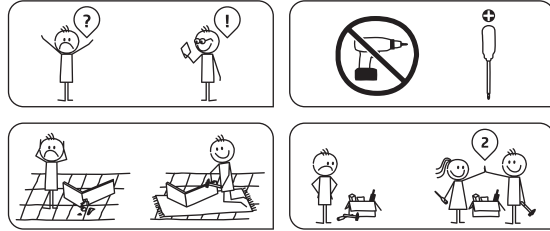

Istruzioni di montaggio

Cuna para muñecas Little Button

Instrucciones de montaje

CAUTION:

The toy is to be assembled by an adult.

CAUTION:

Assemblage par un adulte requis.

WARNING:

CHOKING HAZARD

Small parts. Not for children under 3 years.

AVERTISSEMENT:

RISQUE DE SUFFOCATION

Présence de petits éléments. Ne convient pas aux enfants de moins de 3 ans.

Legler OHB small foot company
Achimer Straße 5
27755 Dalmenhorst / Germany
www.small-foot.de

WARNING! Adult assembly required. | **ACHTUNG!** Aufbau nur durch einen Erwachsenen. | **ATTENTION!** Assemblage par un adulte requis. | **AVVERTENZA!** Richiesto assemblaggio da parte di un adulto. | **ADVERTENCIA!** Se requiere ensamblaje por un adulto.