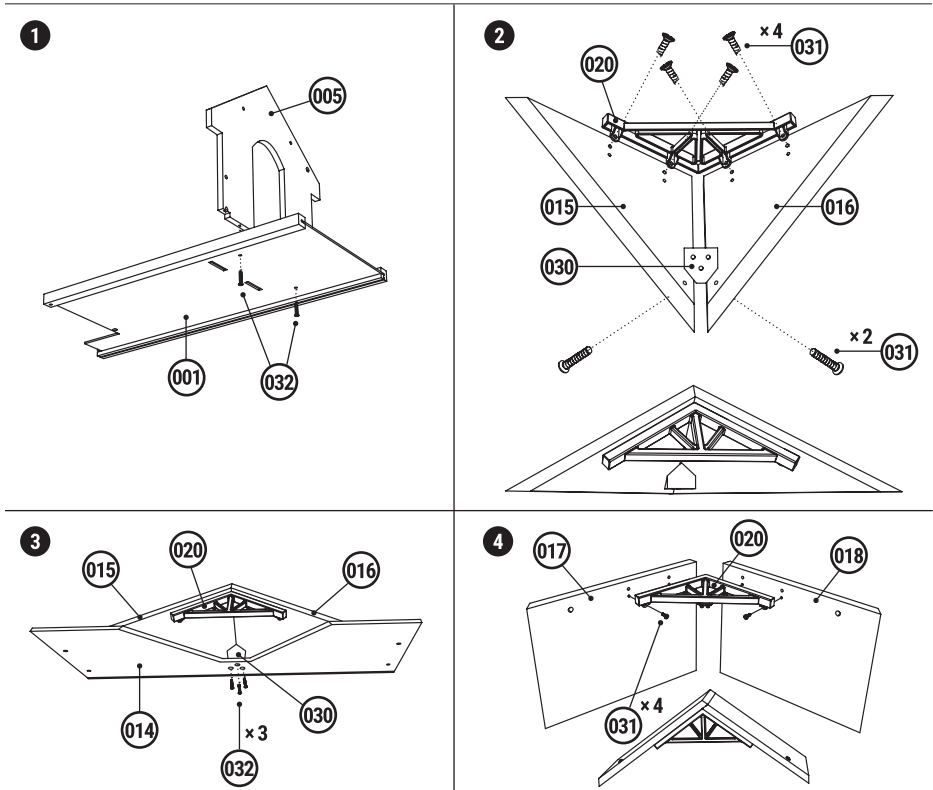

030 x 1	031 x 16	032 x 15	033 x 15	034 x 2	035 x 2	036 x 2	037 x 10
x 1	x 2	x 1	x 1	x 1	x 1	x 2	x 1
x 1	x 1	x 2	x 2	x 1	x 2		

WARNING! Adult assembly required. | ACHTUNG! Aufbau nur durch einen Erwachsenen. | ATTENTION! Assemblage par un adulte requis. | AVVERTENZA! Richiesto assemblaggio da parte di un adulto. | ADVERTENCIA! Se requiere ensamblaje por un adulto.