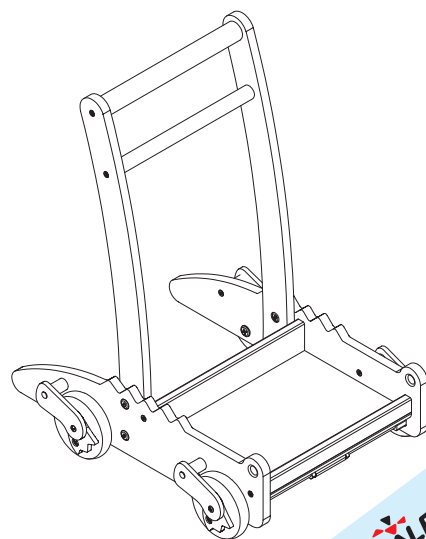

**EN** Crocodile Baby Walker - Assembly instruction

**DE** Lauflernwagen Krokodil - Aufbauanleitung

**FR** Chariot de marche Crocodile - Notice de montage

**IT** Primipassi coccodrillo - Istruzioni di montaggio

**ES** Andador Cocodrilo - Instrucciones de montaje

Art. Nr. 11738

A x 1	B x 1	C x 1	D x 1	E x 1
F x 4	G x 4	H x 4	I x 1	J x 2

**AEGLE** OHG small foot company  
 Achimer Straße 7  
 27755 Delmenhorst / Germany  
 www.small-foot.de