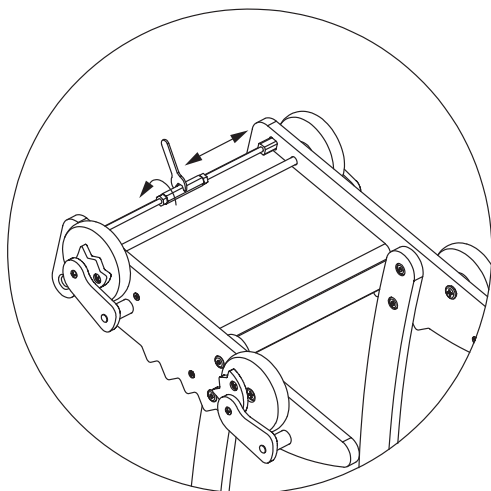

**ES** Andador Cocodrilo - Instrucciones de montaje

Art. Nr. 11738

A x 1	B x 1	C x 1	D x 1	E x 1
F x 4	G x 4	H x 4	I x 1	J x 2

**AEGLE** OHG small foot company  
 Achimer Straße 7  
 27755 Delmenhorst / Germany  
 www.small-foot.de