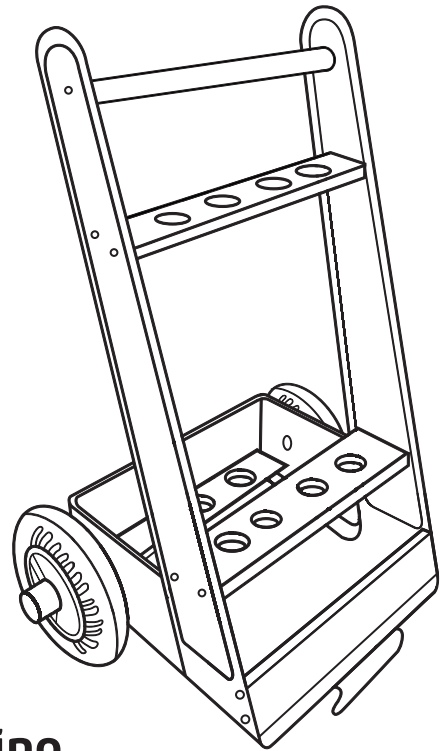

Garden Trolley Set
Assembly instruction

Gartentrolley-Set
Aufbauanleitung

Chariot de jardin, kit
Notice de montage

Set carrellino porta-attrezzi da giardino
Istruzioni di montaggio

Set Trolley para jardín
Instrucciones de montaje

A x 1

B x 2

C x 4

D x 2

E x 2

F x 2

Legler OHG small foot company
 Achimer Straße 7
 27755 Delmenhorst / Germany
 www.small-foot.de

WARNING! Adult assembly required. ACHTUNG! Aufbau nur durch einen Erwachsenen. ATTENTION! Assemblage par un adulte requis. AVVERTENZA! Richiesto assemblaggio da parte di un adulto. ADVERTENCIA! Se requiere ensamblaje por un adulto.