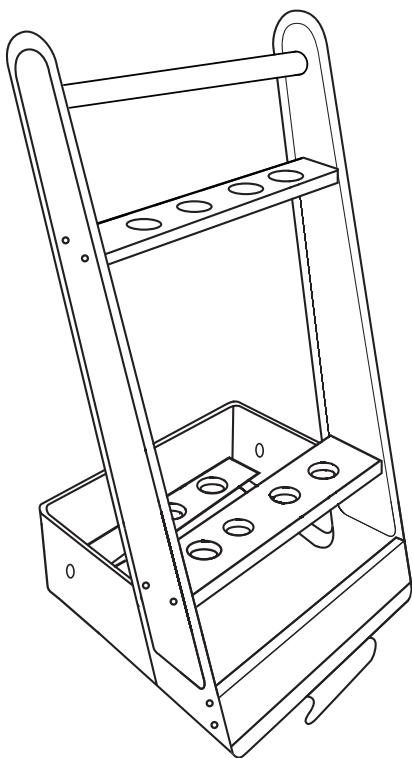

Garden Trolley Set
Assembly instruction

Gartentrolley-Set
Aufbauanleitung

Chariot de jardin, kit
Notice de montage

Set carrellino porta-attrezzi da giardino
Istruzioni di montaggio

Set Trolley para jardín
Instrucciones de montaje

A x 1

B x 2

C x 4

D x 2

E x 2

F x 2

Legler OHG small foot company
 Achimer Straße 7
 27755 Delmenhorst / Germany
 www.small-foot.de

WARNING! Adult assembly required. ACHTUNG! Aufbau nur durch einen Erwachsenen. ATTENTION! Assemblage par un adulte requis. AVVERTENZA! Richiesto assemblaggio da parte di un adulto. ADVERTENCIA! Se requiere ensamblaje por un adulto.