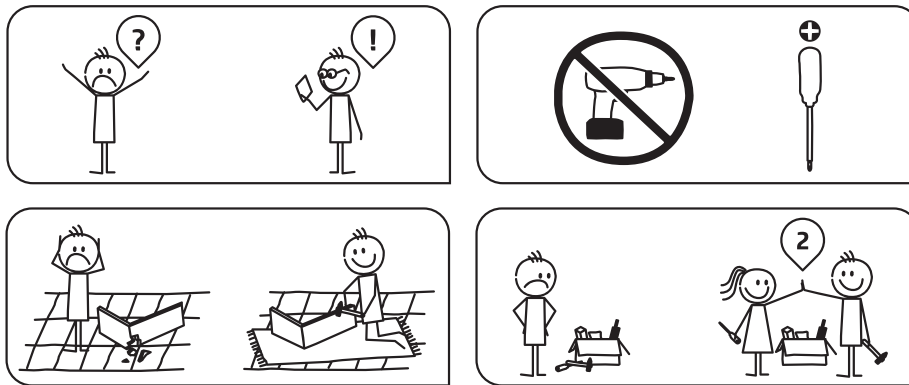

Garden Trolley Set
Assembly instruction

Gartentrolley-Set
Aufbauanleitung

Chariot de jardin, kit
Notice de montage

Set carrellino porta-attrezzi da giardino
Istruzioni di montaggio

Set Trolley para jardín
Instrucciones de montaje

A x 1

B x 2

C x 4

D x 2

E x 2

F x 2

Legler OHG small foot company
 Achimer Straße 7
 27755 Delmenhorst / Germany
 www.small-foot.de

WARNING! Adult assembly required. ACHTUNG! Aufbau nur durch einen Erwachsenen. ATTENTION! Assemblage par un adulte requis. AVVERTENZA! Richiesto assemblaggio da parte di un adulto. ADVERTENCIA! Se requiere ensamblaje por un adulto.