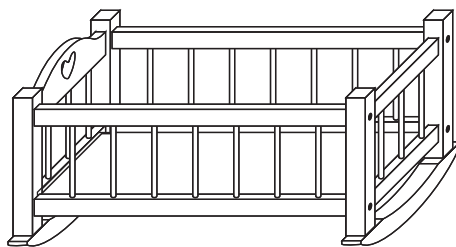

Art. Nr. 1158

Follow us on:

Doll's Cradle, natural

Assembly instruction

Puppenwiege, natur

Aufbauanleitung

Berceau de poupée, nature

Notice de montage

Culla per bambole, al naturale

Istruzioni di montaggio

Cuna, natural

Instrucciones de montaje

Legler OHG small foot company
Achimier Straße 7
27755 Delmenhorst / Germany
www.small-foot.de

WARNING! Adult assembly required. **ACHTUNG!** Aufbau nur durch einen Erwachsenen. **ATTENTION!** Assemblage par un adulte requis. **AVVERTENZA!** Richiesto assemblaggio da parte di un adulto. **ADVERTENCIA!** Se requiere ensamblaje por un adulto.