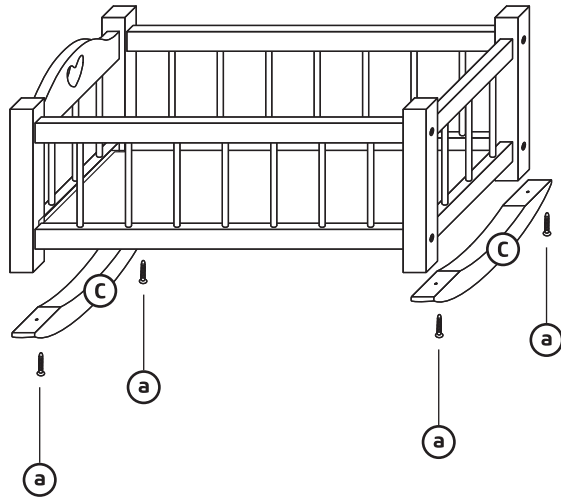

4

WARNING! Adult assembly required. ACHTUNG! Aufbau nur durch einen Erwachsenen. ATTENTION! Assemblage par un adulte requis.
AVVERTENZA! Richiesto assemblaggio da parte di un adulto. ADVERTENCIA! Se requiere ensamblaje por un adulto.