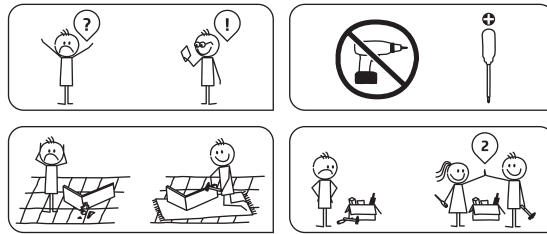

Culla per bambole, al naturale

Istruzioni di montaggio

Cuna, natural

Instrucciones de montaje

Legler OHG small foot company
Achimier Straße 7
27755 Delmenhorst / Germany
www.small-foot.de

WARNING! Adult assembly required. **ACHTUNG!** Aufbau nur durch einen Erwachsenen. **ATTENTION!** Assemblage par un adulte requis. **AVVERTENZA!** Richiesto assemblaggio da parte di un adulto. **ADVERTENCIA!** Se requiere ensamblaje por un adulto.

Follow us on:

A × 1

B × 1

C × 2

D × 2

E × 1

a × 12

WARNING! Adult assembly required. **ACHTUNG!** Aufbau nur durch einen Erwachsenen. **ATTENTION!** Assemblage par un adulte requis. **AVVERTENZA!** Richiesto assemblaggio da parte di un adulto. **ADVERTENCIA!** Se requiere ensamblaje por un adulto.