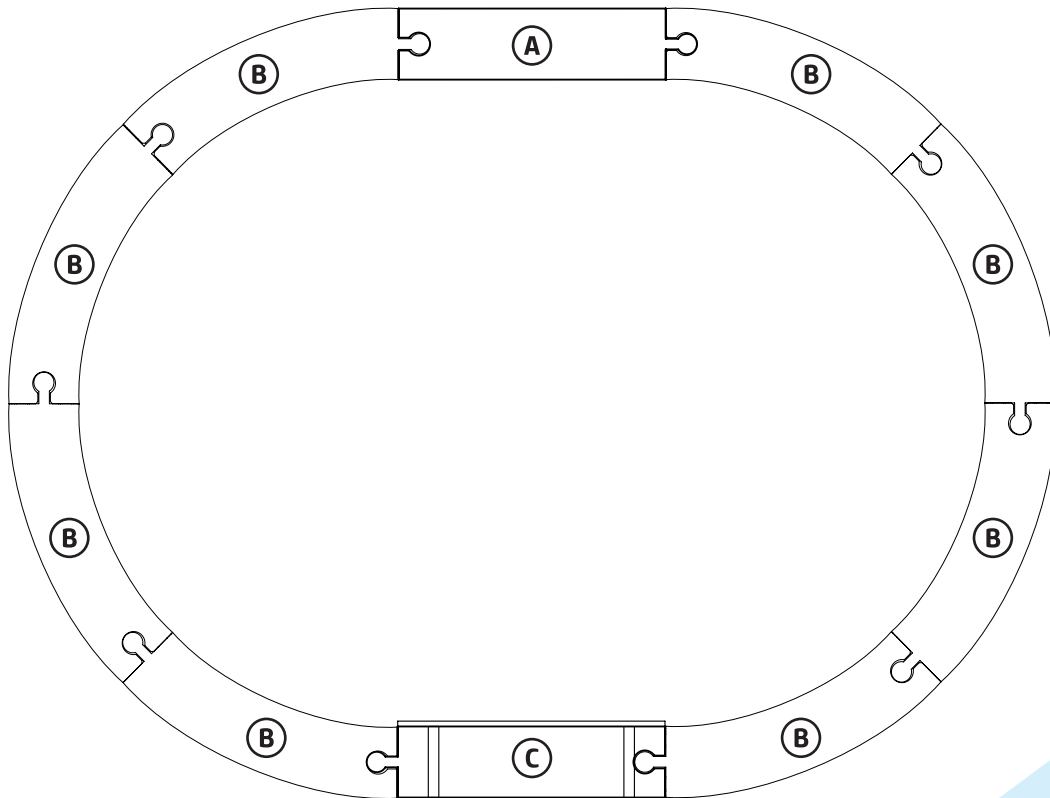

**EN** City and Countryside Wooden Toy Train  
Assembly instruction

**FR** Chemin de fer en bois Ville et pays  
Notice de montage

**ES** Ferrocarril de madera Ciudad y Campo  
Instrucciones de montaje

**DE** Holzeisenbahn Stadt und Land  
Aufbauanleitung

**IT** Ferrovia in legno Città e campagna  
Istruzioni di montaggio

Art. Nr. 11490

			
A × 1	B × 8	C × 1	D × 2
			
E × 1	F × 8	G × 1	H × 1
			
I × 1	J × 1	K × 1	L × 1
			
M × 1	N × 1	O × 1	P × 1

**ALEGLER OHG** small foot company  
Achimer Straße 7  
27755 Delmenhorst / Germany  
www.small-foot.de