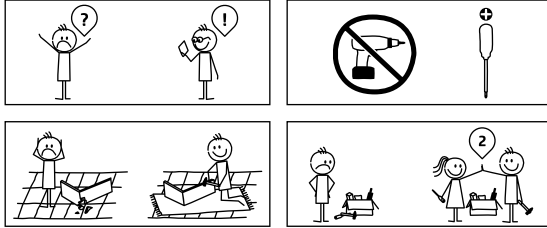

Cocina infantil Rosa Gourmet
Instrucciones de montaje

CAUTION:

The toy is to be assembled by an adult.

CAUTION:

Assemblage par un adulte requis.

WARNING:

CHOKING HAZARD

Small parts. Not for children under 3 years.

AVERTISSEMENT:

RISQUE DE SUFFOCATION

Présence de petits éléments. Ne convient pas aux enfants de moins de 3 ans.

M x 1	N x 1	O x 1		
P1 x 1	P2 x 1	Q1 x 1		
Q2 x 1	R x 1	S x 1		
T x 4	U x 1	V1 x 1	V2 x 1	V3 x 1
W x 1	X1 x 4	X2 x 3	X3 x 3	Y1 x 3
Y2 x 43	Y3 x 7	Y4 x 8	Z1 x 4	Z2 x 4