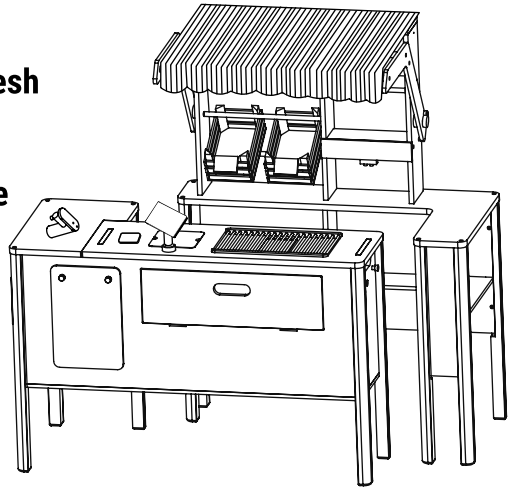

Art. Nr. 11436

Children's shop and kitchen fresh

Assembly instruction

Kaufladen und Kinderküche fresh

Aufbauanleitung

Boutique marchande et cuisine pour enfants fresh

Notice de montage

Negozietto e cucina per bambini fresh

Istruzioni di montaggio

Tienda y cocina infantil fresh

Instrucciones de montaje

CAUTION:

The toy is to be assembled by an adult.

CAUTION:

Assemblage par un adulte requis.

WARNING:

CHOKING HAZARD

Small parts. Not for children under 3 years.

AVERTISSEMENT:

RISQUE DE SUFFOCATION