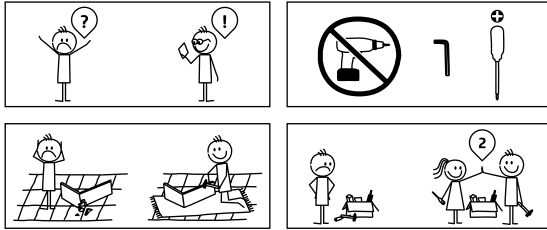

Istruzioni di montaggio

Tienda y cocina infantil fresh

Instrucciones de montaje

CAUTION:

The toy is to be assembled by an adult.

CAUTION:

Assemblage par un adulte requis.

WARNING:

CHOKING HAZARD

Small parts. Not for children under 3 years.

AVERTISSEMENT:

RISQUE DE SUFFOCATION

Présence de petits éléments. Ne convient pas aux enfants de moins de 3 ans.

				
1 x 1	2 x 1	3 x 1	4 x 1	5 x 2
				6 x 1
				10 x 4
7 x 1	8 x 1	9 x 1		11 x 1
				12 x 1
				
		13 x 1		14 x 1