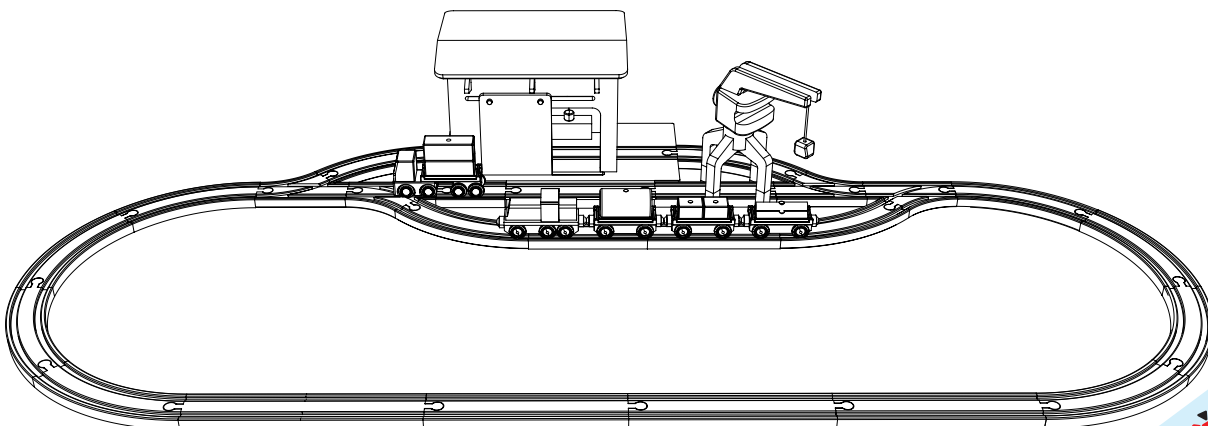

**EN** Freight Depot with Accessories -  
Assembly instruction

**FR** Gare de marchandises avec accessoires -  
Notice de montage

**ES** Estación de carga con accesorios -  
Instrucciones de montaje

**DE** Güterbahnhof mit Zubehör -  
Aufbauanleitung

**IT** Stazione merci con accessori -  
Istruzioni di montaggio

Art. Nr. 11377

A x 1

B x 1

C x 1

D x 1

E x 1

F x 1

G x 1

H x 1

**ALEGLER** OHG small foot company  
Achimer Straße 7  
27755 Delmenhorst / Germany  
www.small-foot.de

**WARNING!** Adult assembly required. **ACHTUNG!** Aufbau nur durch einen Erwachsenen. **ATTENTION!** Assemblage par un adulte requis. **AVVERTENZA!** Richiesto assemblaggio da parte di un adulto. **ADVERTENZIA!** Se requiere ensamblaje por un adulto.