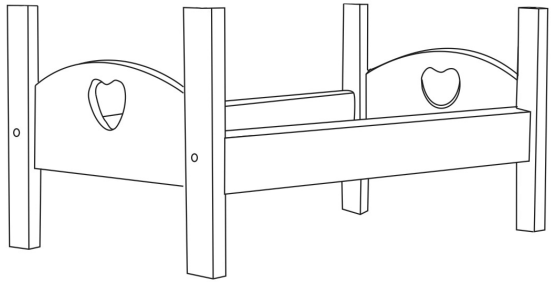

Art. Nr. 11212

Doll's Bed

Assembly instruction

Puppenbett

Aufbauanleitung

Lit de poupée

Notice de montage

Letto per le bambole

Istruzioni di montaggio

Cama de muñecas

Instrucciones de montaje

CAUTION:

The toy is to be assembled by an adult.

CAUTION:

Assemblage par un adulte requis.

WARNING:

CHOKING HAZARD

Small parts. Not for children under 3 years.

AVERTISSEMENT:

RISQUE DE SUFFOCATION