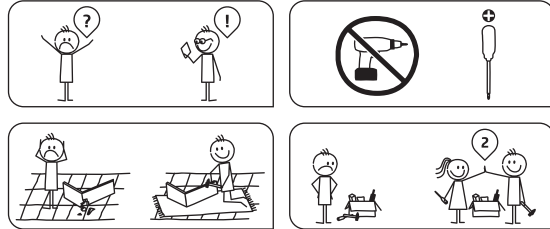

Istruzioni di montaggio

Cocina premium para niños

Instrucciones de montaje

CAUTION:

The toy is to be assembled by an adult.

CAUTION:

Assemblage par un adulte requis.

WARNING:

CHOKING HAZARD

Small parts. Not for children under 3 years.

AVERTISSEMENT:

RISQUE DE SUFFOCATION

Présence de petits éléments. Ne convient pas aux enfants de moins de 3 ans.

Legler OHS small foot company
Achimner Straße 5
27755 Dalmenhorst / Germany
www.small-foot.de

WARNING! Adult assembly required. | ACHTUNG! Aufbau nur durch einen Erwachsenen. | ATTENTION! Assemblage par un adulte requis. | AVVERTENZA! Richiesto assemblaggio da parte di un adulto. | ADVERTENCIA! Se requiere ensamblaje por un adulto.