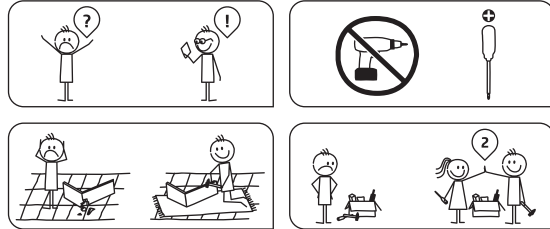

Carretto dei gelati

Istruzioni di montaggio

Carrito de helado

Instrucciones de montaje

CAUTION:

The toy is to be assembled by an adult.

CAUTION:

Assemblage par un adulte requis.

WARNING:

CHOKING HAZARD

Small parts. Not for children under 3 years.

AVERTISSEMENT:

RISQUE DE SUFFOCATION

Présence de petits éléments. Ne convient pas aux enfants de moins de 3 ans.

Legler OHB small foot company
Achimer Straße 5
27755 Dalmenhorst / Germany
www.small-foot.de

WARNING! Adult assembly required. | **ACHTUNG!** Aufbau nur durch einen Erwachsenen. | **ATTENTION!** Assemblage par un adulte requis. | **AVVERTENZA!** Richiesto assemblaggio da parte di un adulto. | **ADVERTENCIA!** Se requiere ensamblaje por un adulto.