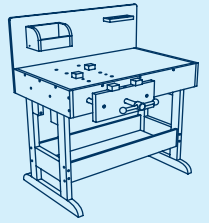

EN Workbench for Children Blue with Accessories
Assembly instruction

FR Etabli bleu avec accessoires
Notice de montage

ES Banco de trabajo infantil con accesorios
Instrucciones de montaje

DE Kinderwerkbank Blau mit Zubehör
Aufbauanleitung

IT Banco di lavoro per bambini blu con accessori
Istruzioni di montaggio

Art. Nr. 10839

WARNING! Adult assembly required. **ACHTUNG!** Aufbau nur durch einen Erwachsenen. **ATTENTION!** Assemblage par un adulte requis. **AVVERTENZA!** Richiesto assemblaggio da parte di un adulto. **ADVERTENCIA!** Se requiere ensamblaje por un adulto.