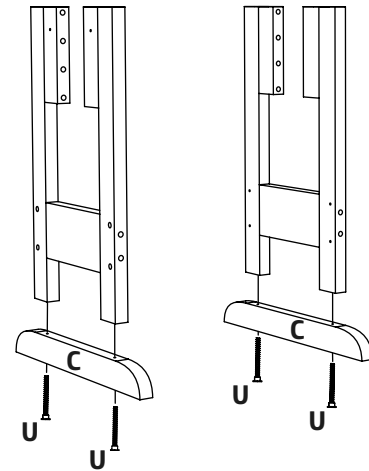

IT Banco di lavoro per bambini blu con accessori
Istruzioni di montaggio

Art. Nr. 10839

1

2

3

4

5

6

ALEGLER OHG small foot company
Achimer Straße 7
27755 Delmenhorst / Germany
www.small-foot.de

WARNING! Adult assembly required. **ACHTUNG!** Aufbau nur durch einen Erwachsenen. **ATTENTION!** Assemblage par un adulte requis. **AVVERTENZA!** Richiesto assemblaggio da parte di un adulto. **ADVERTENCIA!** Se requiere ensamblaje por un adulto.