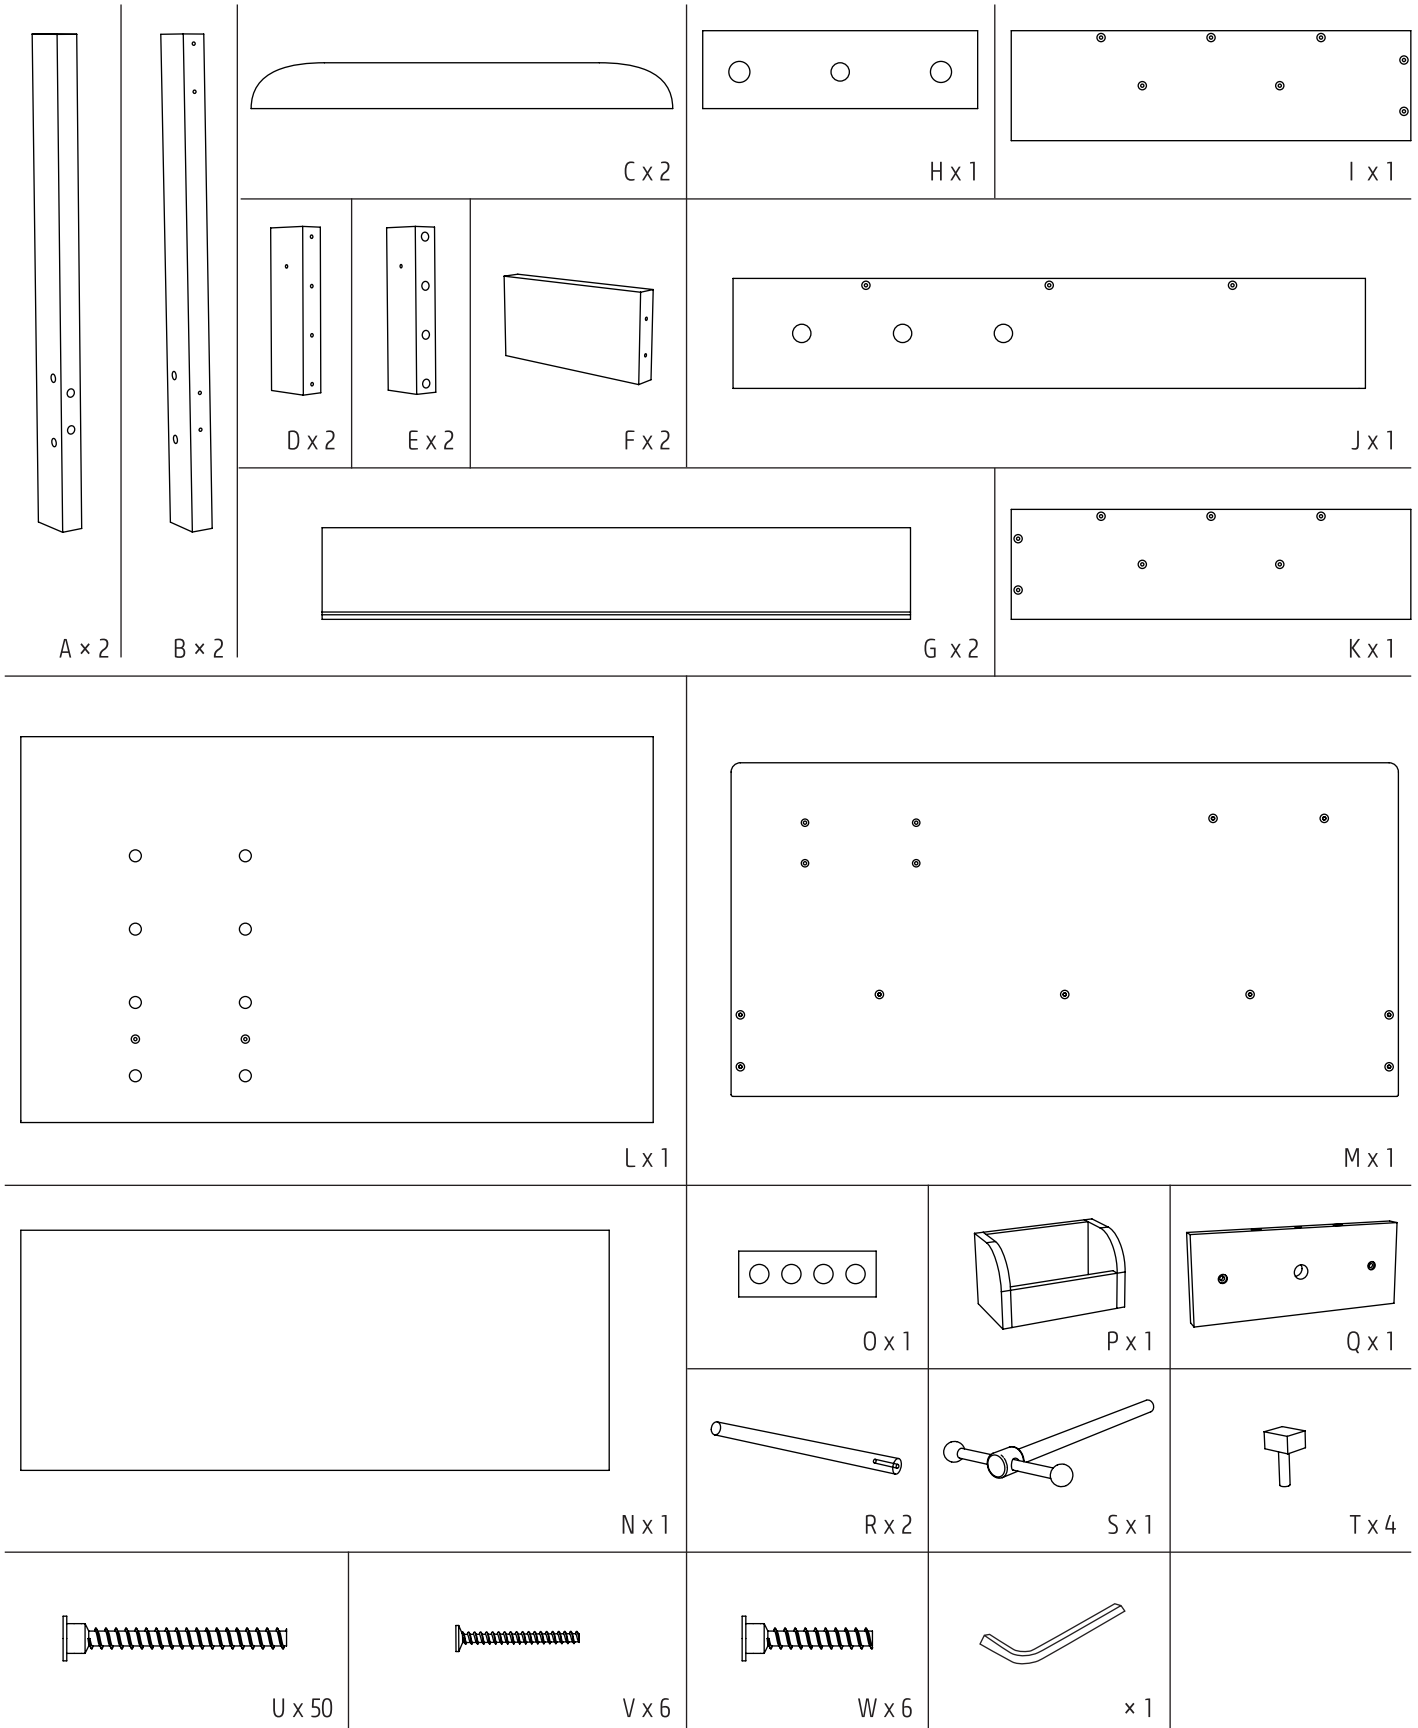

EN Workbench for Children Blue with Accessories
Assembly instruction

FR Etabli bleu avec accessoires
Notice de montage

ES Banco de trabajo infantil con accesorios
Instrucciones de montaje

DE Kinderwerkbank Blau mit Zubehör
Aufbauanleitung

IT Banco di lavoro per bambini blu con accessori
Istruzioni di montaggio

Art. Nr. 10839

WARNING! Adult assembly required. **ACHTUNG!** Aufbau nur durch einen Erwachsenen. **ATTENTION!** Assemblage par un adulte requis. **AVVERTENZA!** Richiesto assemblaggio da parte di un adulto. **ADVERTENCIA!** Se requiere ensamblaje por un adulto.