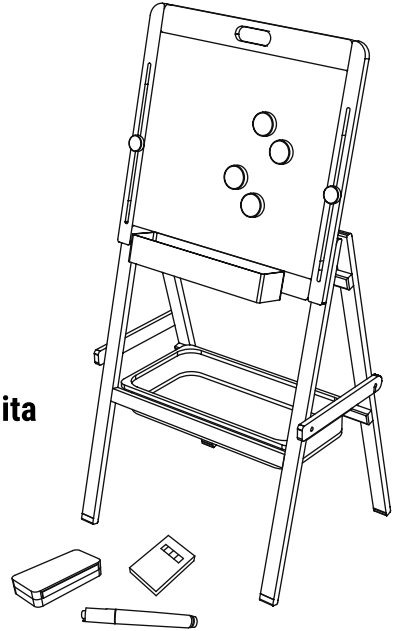

Art. Nr. 10436

Chalk and Magnet Board
Assembly instruction

Kreide- und Magnettafel
Aufbauanleitung

Tableau à craie et à aimants
Notice de montage

Lavagna per bambini Gessetti & Calamita
Istruzioni di montaggio

Pizarra y tablero magnético
Instrucciones de montaje

CAUTION:

The toy is to be assembled by an adult.

CAUTION:

Assemblage par un adulte requis.

WARNING:

CHOKING HAZARD

Small parts. Not for children under 3 years.

AVERTISSEMENT:

RISQUE DE SUFFOCATION