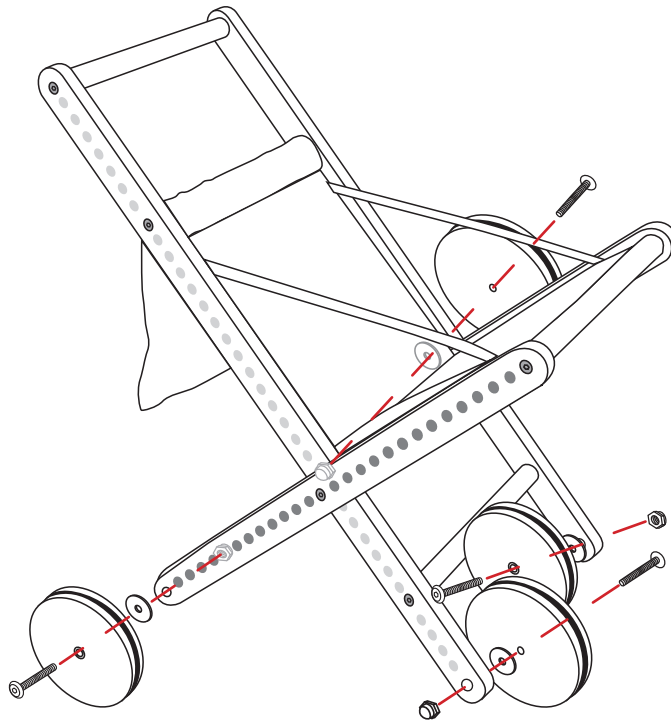

Aufbauanleitung - Assembly Instruction

Einkaufswagen, klappbar Pünktchen - Shopping trolley, foldable Dots

Art. Nr. 10428

I

=

small foot company
Achimer Straße 7
27755 Delmenhorst / Germany
info@smallfootcompany.com
www.smallfootcompany.com