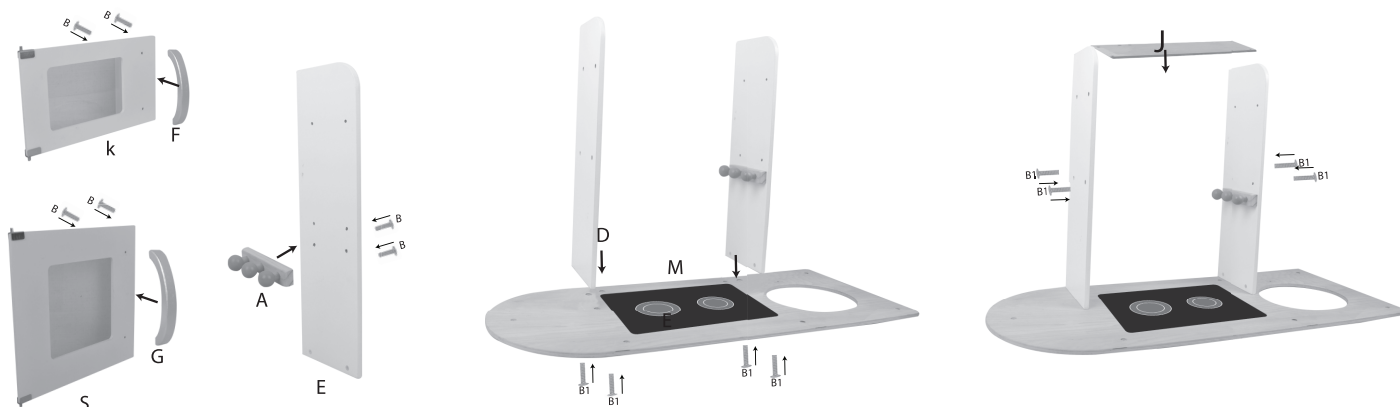

Aufbauanleitung - Assembly Instruction

Kinderküche Feinschmecker - Children's Kitchen Gourmet

Art. Nr. I0327

small foot company
 Achimer Straße 7
 27755 Delmenhorst / Germany
 info@smallfootcompany.com
 www.smallfootcompany.com

⚠️ ACHTUNG! Aufbau nur durch einen Erwachsenen!

⚠️ ATTENTION! Assembly by an Adult!

Aufbauanleitung - Assembly Instruction

Kinderküche Feinschmecker - Children's Kitchen Gourmet

Art. Nr. I0327

small foot company
Achimer Straße 7
27755 Delmenhorst / Germany
info@smallfootcompany.com
www.smallfootcompany.com