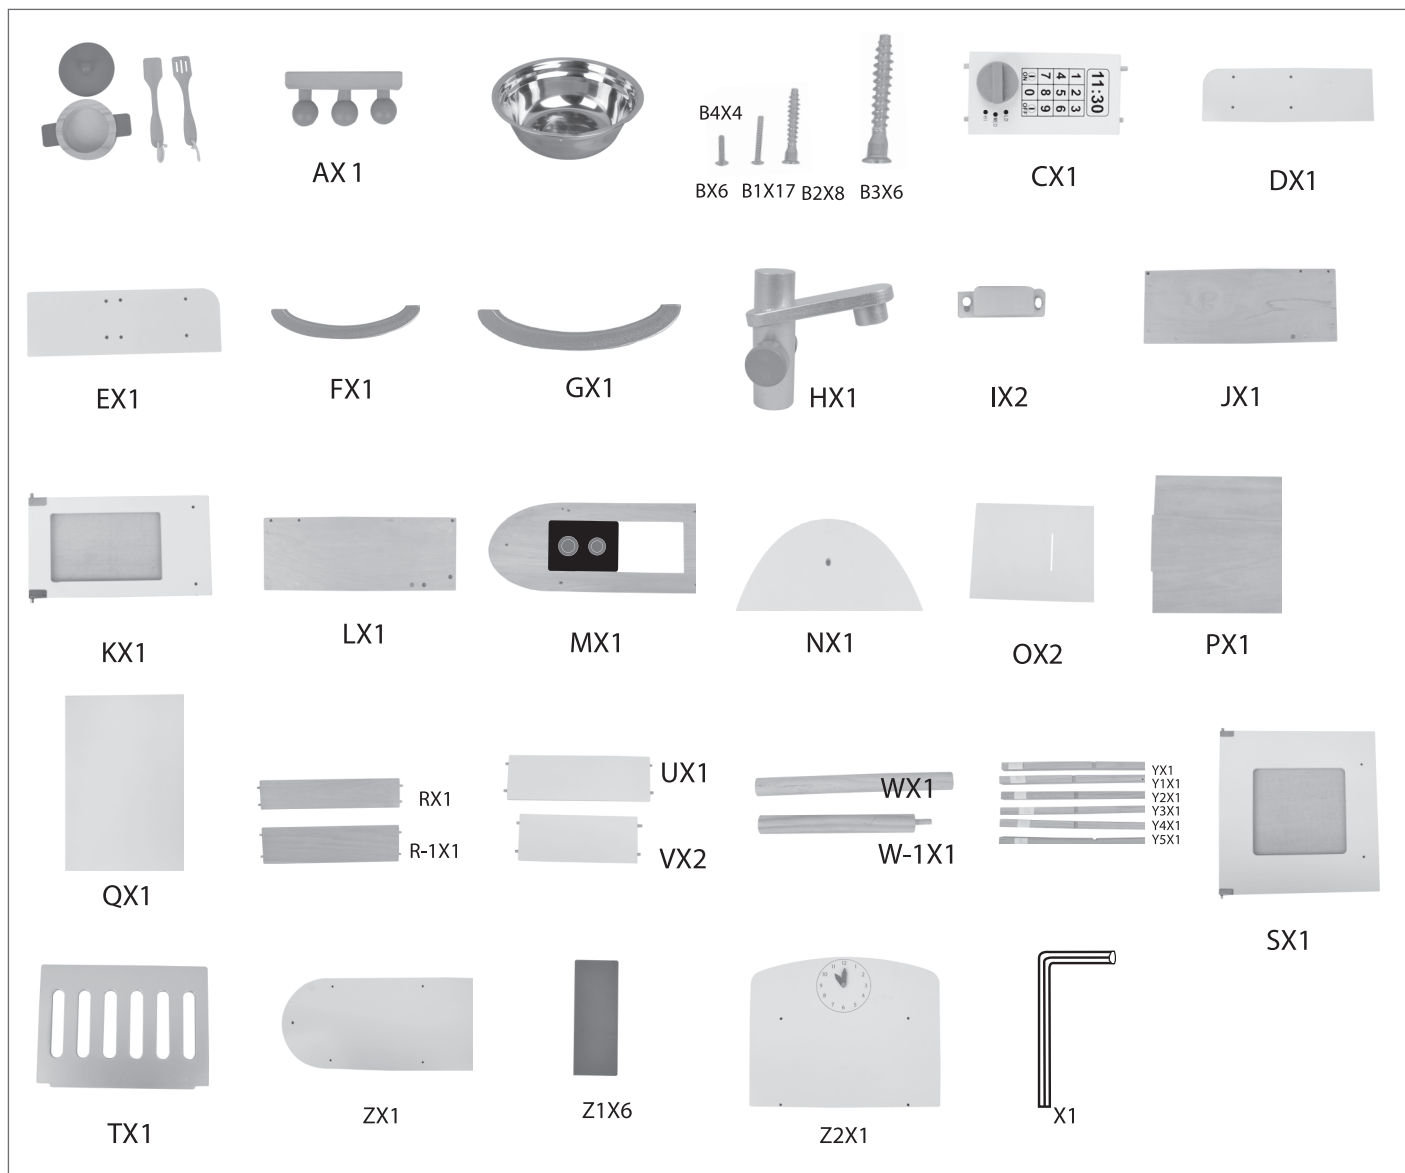

Aufbauanleitung - Assembly Instruction

Kinderküche Feinschmecker - Children's Kitchen Gourmet

Art. Nr. I0327

small foot company
 Achimer Straße 7
 27755 Delmenhorst / Germany
 info@smallfootcompany.com
 www.smallfootcompany.com

⚠️ ACHTUNG! Aufbau nur durch einen Erwachsenen!

⚠️ ATTENTION! Assembly by an Adult!

Aufbauanleitung - Assembly Instruction

Kinderküche Feinschmecker - Children's Kitchen Gourmet

Art. Nr. I0327

small foot company
Achimer Straße 7
27755 Delmenhorst / Germany
info@smallfootcompany.com
www.smallfootcompany.com