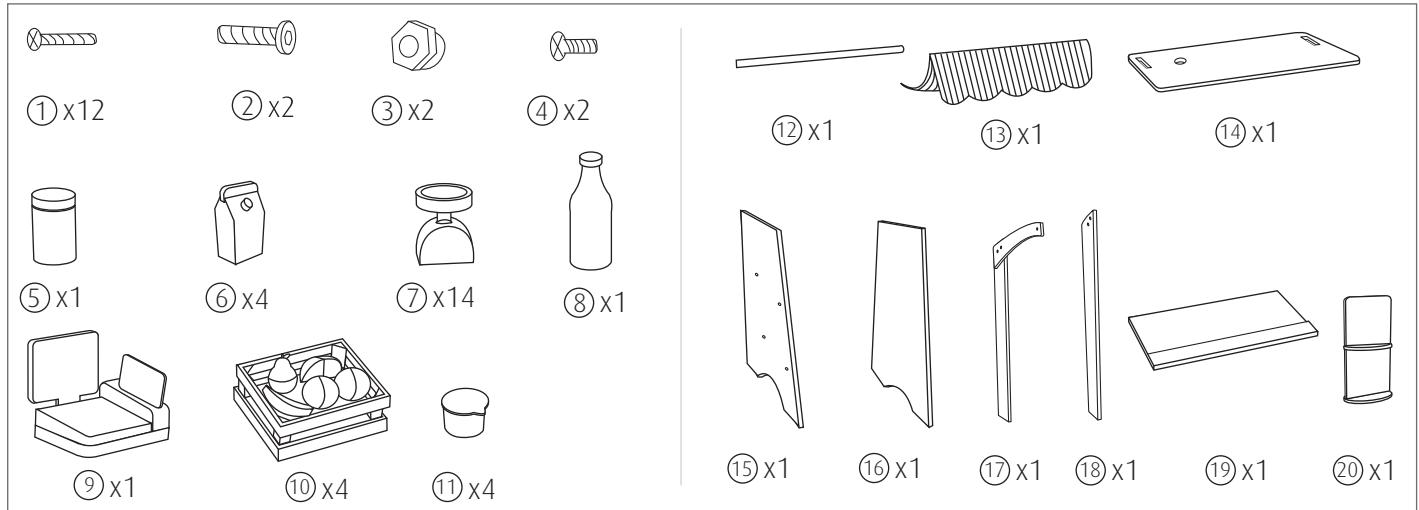

Aufbauanleitung - Assembly Instruction

Verkaufsstand inkl. Zubehör Blume - Flower sales stall including accessories

Art. Nr. 10314

small foot company
 Achimer Straße 7
 27755 Delmenhorst / Germany
 info@smallfootcompany.com
 www.smallfootcompany.com