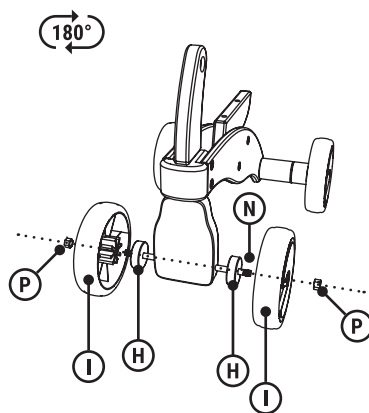

Art. Nr. 10233

12m+

Red Racer

Assembly instruction

Rutscher Roter Raser

Aufbauanleitung

Trois-roues Bolide rouge

Notice de montage

1

2

3

4

WARNING! Adult assembly required. | ACHTUNG! Aufbau nur durch einen Erwachsenen. | ATTENTION! Assemblage par un adulte requis. | AVVERTENZA! Richiesto assemblaggio da parte di un adulto. | ADVERTENCIA! Se requiere ensamblaje por un adulto.