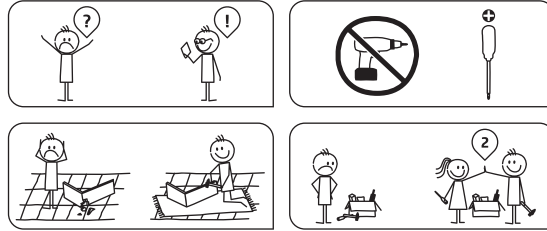

Primi passi Bolide rosso

Istruzioni di montaggio

Correpasillos Bólido rojo

Instrucciones de montaje

CAUTION:

The toy is to be assembled by an adult.

CAUTION:

Assemblage par un adulte requis.

WARNING:

CHOKING HAZARD

Small parts. Not for children under 3 years.

AVERTISSEMENT:

RISQUE DE SUFFOCATION

Présence de petits éléments. Ne convient pas aux enfants de moins de 3 ans.

Legler OHB small foot company
Achimer Straße 5
27755 Dalmenhorst / Germany
www.small-foot.de

WARNING! Adult assembly required. | ACHTUNG! Aufbau nur durch einen Erwachsenen. | ATTENTION! Assemblage par un adulte requis. | AVVERTENZA! Richiesto assemblaggio da parte di un adulto. | ADVERTENCIA! Se requiere ensamblaje por un adulto.